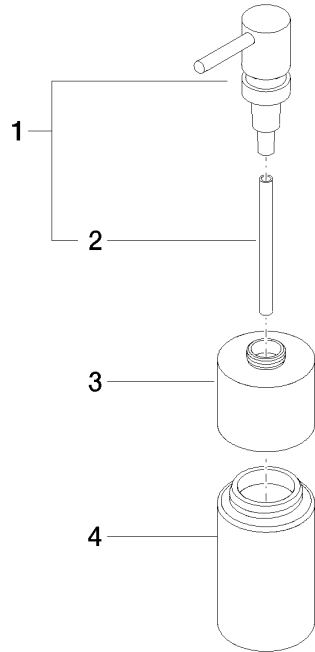

84 435 970

- flacon en cristal, mat
- largeur 60 mm
- hauteur 200 mm
- volume de bouteille de 250 ml
- saillie 59 mm

S'adapte aux gammes suivantes: ELIO, ENO, MEM, META SQUARE, SYNC, TARA et TARA ULTRA

S'adapte aux gammes suivantes : ELIO, MEM, TARA, ENO, SYNC, TARA ULTRA, META SQUARE

	Laiton brossé (Or 23cts)	84 435 970-28
	Chrome	84 435 970-00
	Platine brossé	84 435 970-06
	Platine	84 435 970-08
	Dark Chrome	84 435 970-19
	Noir mat	84 435 970-33
	Champagne brossé (Or 22cts)	84 435 970-46
	Champagne (Or 22cts)	84 435 970-47
	Chrome brossé	84 435 970-93
	Dark Platinum brossé	84 435 970-99

84 435 970

mm [inches]

84 435 970

Les pièces pour les
autres finitions
peuvent être
trouvées ici : Chrome

Distributeur à poser - Laiton brossé (Or 23cts)

ELIO

84 435 970

Liste des pièces de rechange