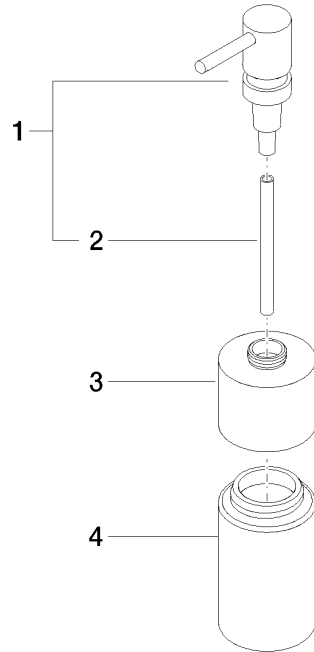

84 435 970

- flacon en cristal, mat
- largeur 60 mm
- hauteur 200 mm
- volume de bouteille de 250 ml
- saillie 59 mm

S'adapte aux gammes suivantes: ELIO, ENO, MEM, META SQUARE, SYNC, TARA et TARA ULTRA

S'adapte aux gammes suivantes : ELIO, MEM, TARA, ENO, SYNC, TARA ULTRA, META SQUARE

	Noir mat	84 435 970-33
	Chrome	84 435 970-00
	Platine brossé	84 435 970-06
	Platine	84 435 970-08
	Dark Chrome	84 435 970-19
	Laiton brossé (Or 23cts)	84 435 970-28
	Champagne brossé (Or 22cts)	84 435 970-46
	Champagne (Or 22cts)	84 435 970-47
	Chrome brossé	84 435 970-93
	Dark Platinum brossé	84 435 970-99

84 435 970

mm [inches]

84 435 970

Les pièces pour les
autres finitions
peuvent être
trouvées ici : Chrome

84 435 970

Liste des pièces de rechange

N°	Article Numéro	Désignation	Fréquence de montage	Délai de livraison
	90 10 10 535 00-33	distributeur	4	30