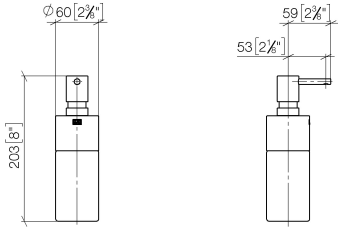

84 435 970

- flacon en cristal, mat
- largeur 60 mm
- hauteur 200 mm
- volume de bouteille de 250 ml
- saillie 59 mm

S'adapte aux gammes suivantes: ELIO, ENO, MEM, META SQUARE, SYNC, TARA et TARA ULTRA

S'adapte aux gammes suivantes : ELIO, MEM, TARA, ENO, SYNC, TARA ULTRA, META SQUARE

84 435 970

mm [inches]

84 435 970

Les pièces pour les
autres finitions
peuvent être
trouvées ici : Chrome

84 435 970

Liste des pièces de rechange

N°	Article Numéro	Désignation	Fréquence de montage	Délai de livraison
	90 10 10 535 00-33	distributeur	4	30