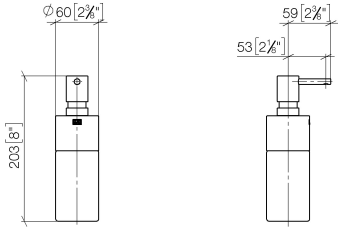

84 435 970

- flacon en cristal, mat
- largeur 60 mm
- hauteur 200 mm
- volume de bouteille de 250 ml
- saillie 59 mm

S'adapte aux gammes suivantes: ELIO, ENO, MEM, META SQUARE, SYNC, TARA et TARA ULTRA

S'adapte aux gammes suivantes : ELIO, MEM, TARA, ENO, SYNC, TARA ULTRA, META SQUARE

84 435 970

mm [inches]

84 435 970

Les pièces pour les
autres finitions
peuvent être
trouvées ici : Chrome

Distributeur à poser - Champagne brossé (Or 22cts)

ELIO

84 435 970

Liste des pièces de rechange