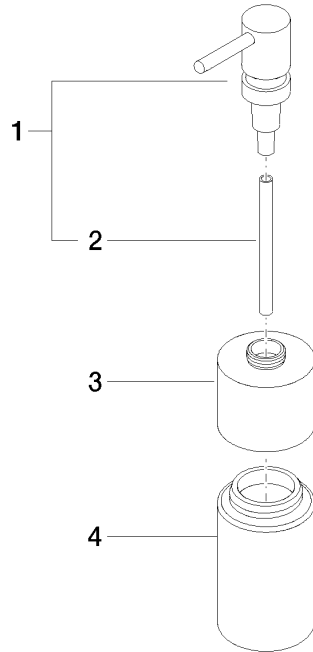

84 435 970

- flacon en cristal, mat
- largeur 60 mm
- hauteur 200 mm
- volume de bouteille de 250 ml
- saillie 59 mm

S'adapte aux gammes suivantes: ELIO, ENO, MEM, META SQUARE, SYNC, TARA et TARA ULTRA

S'adapte aux gammes suivantes : ELIO, MEM, TARA, ENO, SYNC, TARA ULTRA, META SQUARE

	Champagne (Or 22cts)	84 435 970-47
	Chrome	84 435 970-00
	Platine brossé	84 435 970-06
	Platine	84 435 970-08
	Dark Chrome	84 435 970-19
	Laiton brossé (Or 23cts)	84 435 970-28
	Noir mat	84 435 970-33
	Champagne brossé (Or 22cts)	84 435 970-46
	Chrome brossé	84 435 970-93
	Dark Platinum brossé	84 435 970-99

84 435 970

mm [inches]

84 435 970

Les pièces pour les
autres finitions
peuvent être
trouvées ici : Chrome

Distributeur à poser - Champagne (Or 22cts)

ELIO

84 435 970

Liste des pièces de rechange