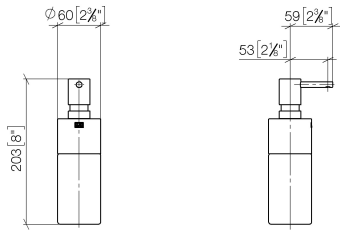

84 435 970

- flacon en cristal, mat
- largeur 60 mm
- hauteur 200 mm
- volume de bouteille de 250 ml
- saillie 59 mm

S'adapte aux gammes suivantes: ELIO, ENO, MEM, META SQUARE, SYNC, TARA et TARA ULTRA

S'adapte aux gammes suivantes : ELIO, MEM, TARA, ENO, SYNC, TARA ULTRA, META SQUARE

84 435 970

mm [inches]

84 435 970

Les pièces pour les
autres finitions
peuvent être
trouvées ici : Chrome

Distributeur à poser - Champagne (Or 22cts)

ELIO

84 435 970

Liste des pièces de rechange