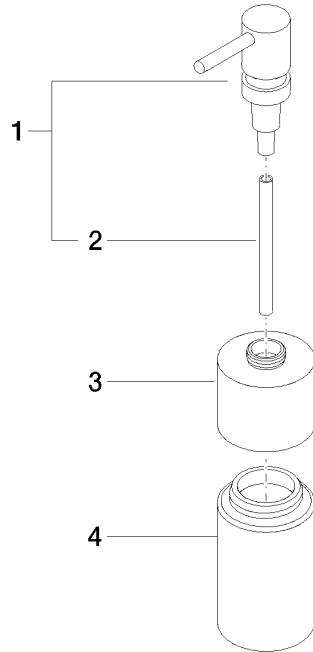

84 435 970

- flacon en cristal, mat
- largeur 60 mm
- hauteur 200 mm
- volume de bouteille de 250 ml
- saillie 59 mm

S'adapte aux gammes suivantes: ELIO, ENO, MEM, META SQUARE, SYNC, TARA et TARA ULTRA

S'adapte aux gammes suivantes : ELIO, MEM, TARA, ENO, SYNC, TARA ULTRA, META SQUARE

	Chrome brossé	84 435 970-93
	Chrome	84 435 970-00
	Platine brossé	84 435 970-06
	Platine	84 435 970-08
	Dark Chrome	84 435 970-19
	Laiton brossé (Or 23cts)	84 435 970-28
	Noir mat	84 435 970-33
	Champagne brossé (Or 22cts)	84 435 970-46
	Champagne (Or 22cts)	84 435 970-47
	Dark Platinum brossé	84 435 970-99

84 435 970

mm [inches]

84 435 970

Les pièces pour les
autres finitions
peuvent être
trouvées ici : Chrome

84 435 970

Liste des pièces de rechange

N°	Article Numéro	Désignation	Fréquence de montage	Délai de livraison
	90 10 10 535 00-93	distributeur	4	20