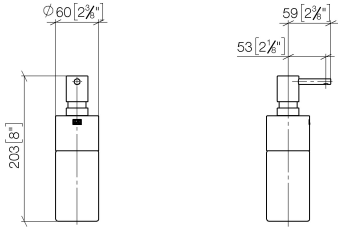

84 435 970

- flacon en cristal, mat
- largeur 60 mm
- hauteur 200 mm
- volume de bouteille de 250 ml
- saillie 59 mm

S'adapte aux gammes suivantes: ELIO, ENO, MEM, META SQUARE, SYNC, TARA et TARA ULTRA

S'adapte aux gammes suivantes : ELIO, MEM, TARA, ENO, SYNC, TARA ULTRA, META SQUARE

84 435 970

mm [inches]

84 435 970

Les pièces pour les
autres finitions
peuvent être
trouvées ici : Chrome

84 435 970

Liste des pièces de rechange

N°	Article Numéro	Désignation	Fréquence de montage	Délai de livraison
	90 10 10 535 00-93	distributeur	4	20