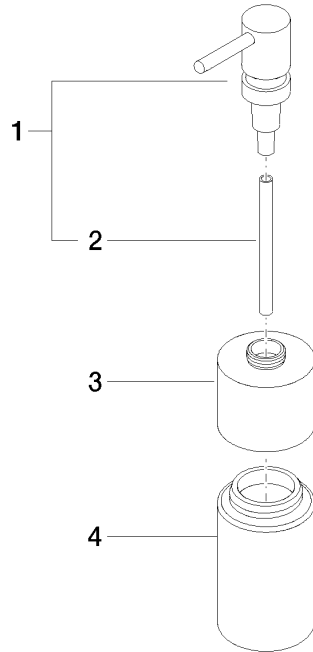

84 435 970

- flacon en cristal, mat
- largeur 60 mm
- hauteur 200 mm
- volume de bouteille de 250 ml
- saillie 59 mm

S'adapte aux gammes suivantes: ELIO, ENO, MEM, META SQUARE, SYNC, TARA et TARA ULTRA

S'adapte aux gammes suivantes : ELIO, MEM, TARA, ENO, SYNC, TARA ULTRA, META SQUARE

	Dark Platinum brossé	84 435 970-99
	Chrome	84 435 970-00
	Platine brossé	84 435 970-06
	Platine	84 435 970-08
	Dark Chrome	84 435 970-19
	Laiton brossé (Or 23cts)	84 435 970-28
	Noir mat	84 435 970-33
	Champagne brossé (Or 22cts)	84 435 970-46
	Champagne (Or 22cts)	84 435 970-47
	Chrome brossé	84 435 970-93

84 435 970

mm [inches]

84 435 970

Les pièces pour les
autres finitions
peuvent être
trouvées ici : Chrome

84 435 970

Liste des pièces de rechange

N°	Article Numéro	Désignation	Fréquence de montage	Délai de livraison
	90 10 10 535 00-99	distributeur	4	30