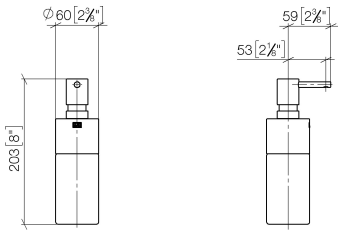

84 435 970

- flacon en cristal, mat
- largeur 60 mm
- hauteur 200 mm
- volume de bouteille de 250 ml
- saillie 59 mm

S'adapte aux gammes suivantes: ELIO, ENO, MEM, META SQUARE, SYNC, TARA et TARA ULTRA

S'adapte aux gammes suivantes : ELIO, MEM, TARA, ENO, SYNC, TARA ULTRA, META SQUARE

84 435 970

mm [inches]

84 435 970

Les pièces pour les
autres finitions
peuvent être
trouvées ici : Chrome

84 435 970

Liste des pièces de rechange

N°	Article Numéro	Désignation	Fréquence de montage	Délai de livraison
	90 10 10 535 00-99	distributeur	4	30