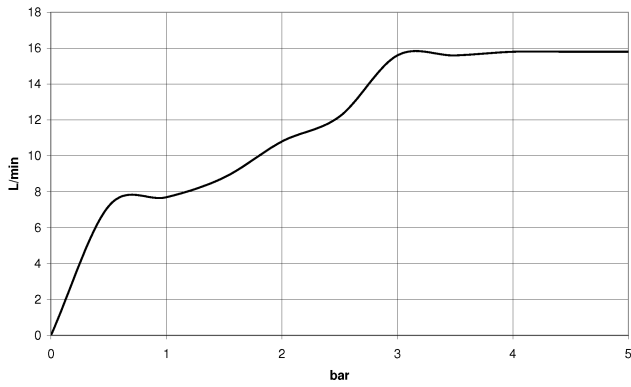

Diagramme de débit

Certificats

LGA_29984.

WRAS_2210003.