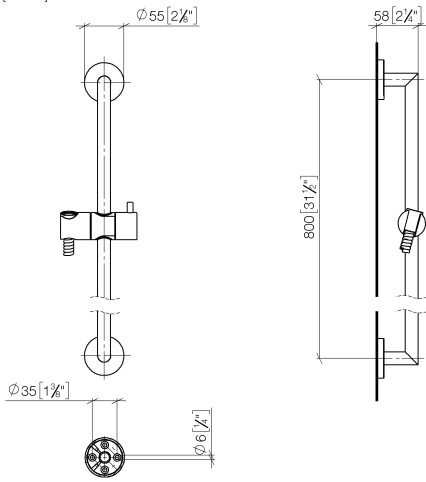

ST 050 201 5660

S'adapte aux gammes suivantes : TARA, META

- barre de douche avec curseur
- diamètre de tube 18 mm
- rosace Ø 55 mm
- entraxe 800 mm
- flexible de douche métallique 1750 mm avec protection anti-torsion intégrée
- raccord de flexible de douche 3/8"
- 3 ou 5 jets réglables : COMPACT RAIN, COMPACT SOFT FLOW, COMPACT AQUAPRESSURE FLOW, débit max. 15 l/min (à 3 bar)
- Fonction à partir de: 7 l/min
- pomme de douche Ø 100 mm

Composants individuels de ce set

Ce set requiert les composants suivants

1x 26 413 625-26

1x 28 018 979-26

ST 050 201 5660

S'adapte aux gammes suivantes : TARA, META

- barre de douche avec curseur
- diamètre de tube 18 mm
- rosace Ø 55 mm
- entraxe 800 mm
- flexible de douche métallique 1750 mm avec protection anti-torsion intégrée
- raccord de flexible de douche 3/8"

Accessoires requis

Coude mural à encastrer - 35 085 970 90
 ● profondeur de montage mini. 90 mm
 ● profondeur de montage max. 163 mm

Accessoires requis

Coude mural - Or clair 28 450 625-26

Accessoires requis

Coulisse - Or clair 12 580 970-26

Accessoires requis

Douchette à main FlowReduce - Or clair 28 018 979-26 0010

ST 050 201 5660

mm [inches]

Liste des pièces de rechange

N°	Article Numéro	Désignation	Fréquence de montage	Délai de livraison
1	05 17 62 500 00 90	set de fixation	2	2
2	90 14 10 032 00 90	joint	2	2
3	08 27 62 500-26	rosace	2	60
4	05 28 22 590 01-26	barre	1	60
5	12 580 970-26	Coulisse - Or clair	1	30
6	28 322 970-26	Flexible métallique de douche 1/2" x 3/8" x 1750 mm - Or clair	1	30