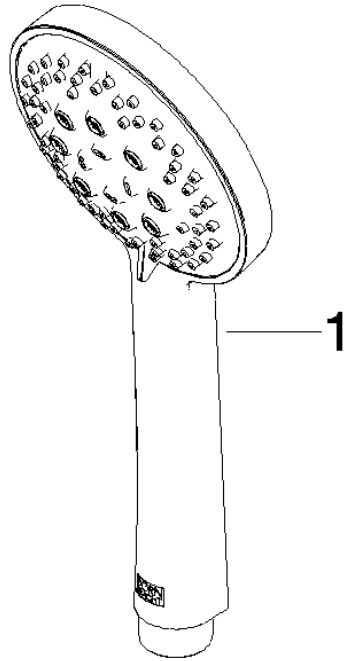

Coulisse - Or clair 12 580 970-26

Accessoires requis

Douchette à main FlowReduce - Or clair 28 018 979-26 0010

ST 050 201 5660

mm [inches]

Liste des pièces de rechange

N°	Article Numéro	Désignation	Fréquence de montage	Délai de livraison
1	05 17 62 500 00 90	set de fixation	2	2
2	90 14 10 032 00 90	joint	2	2
3	08 27 62 500-26	rosace	2	60
4	05 28 22 590 01-26	barre	1	60
5	12 580 970-26	Coulisse - Or clair	1	30
6	28 322 970-26	Flexible métallique de douche 1/2" x 3/8" x 1750 mm - Or clair	1	30

Avec sécurité anti-retour.

S'adapte aux gammes suivantes : IMO, LULU, MADISON, MEM, TARA, CL.1, LISSÉ, VAIA, META, CYO

	Or clair	28 018 979-26
	Chrome	28 018 979-00
	Chrome	28 018 979-00 0010
	Platine brossé	28 018 979-06
	Platine brossé	28 018 979-06 0010
	Platine	28 018 979-08
	Platine	28 018 979-08 0010
	Dark Brass matt	28 018 979-16 0010
	Dark Bronze matt	28 018 979-17 0010
	Dark Chrome	28 018 979-19
	Dark Chrome	28 018 979-19 0010
	Or clair	28 018 979-26 0010
	Or clair brossé	28 018 979-27 0010
	Or clair brossé	28 018 979-27
	Laiton brossé (Or 23cts)	28 018 979-28
	Laiton brossé (Or 23cts)	28 018 979-28 0010
	Noir mat	28 018 979-33
	Noir mat	28 018 979-33 0010
	Bronze brossé	28 018 979-42 0010
	Bronze brossé	28 018 979-42
	Champagne brossé (Or 22cts)	28 018 979-46
	Champagne brossé (Or 22cts)	28 018 979-46 0010
	Champagne (Or 22cts)	28 018 979-47
	Champagne (Or 22cts)	28 018 979-47 0010
	Chrome brossé	28 018 979-93
	Chrome brossé	28 018 979-93 0010
	Dark Platinum brossé	28 018 979-99
	Dark Platinum brossé	28 018 979-99 0010

ST 050 201 5660

mm [inches]

Diagramme de débit

Certificats

LGA_29984.

WRAS_2210003.

ST 050 201 5660

Les pièces pour les
autres finitions
peuvent être
trouvées ici : Chrome