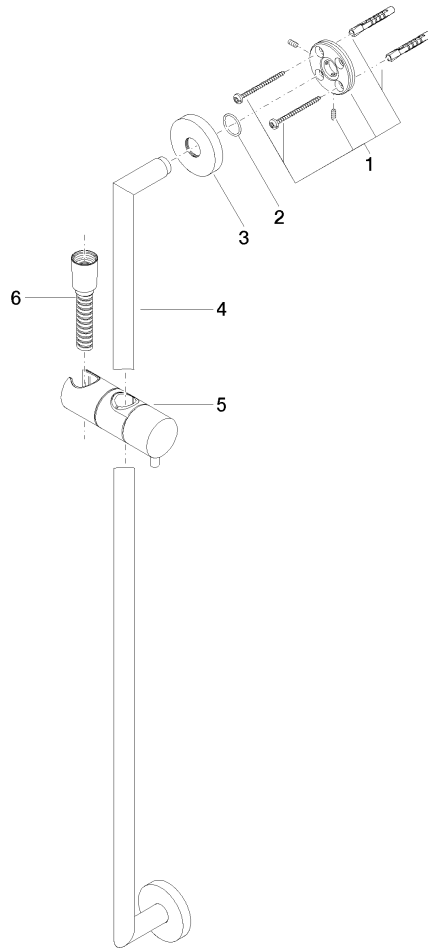

ST 050 201 5660

S'adapte aux gammes suivantes : TARA, META

- barre de douche avec curseur
- diamètre de tube 18 mm
- rosace Ø 55 mm
- entraxe 800 mm
- flexible de douche métallique 1750 mm avec protection anti-torsion intégrée
- raccord de flexible de douche 3/8"
- 3 ou 5 jets réglables : COMPACT RAIN, COMPACT SOFT FLOW, COMPACT AQUAPRESSURE FLOW, débit max. 15 l/min (à 3 bar)
- Fonction à partir de: 7 l/min
- pomme de douche Ø 100 mm

S'adapte aux gammes suivantes : TARA,
META

- barre de douche avec curseur
- diamètre de tube 18 mm
- rosace Ø 55 mm
- entraxe 800 mm
- flexible de douche métallique 1750 mm avec protection anti-torsion intégrée
- raccord de flexible de douche 3/8"

Accessoires recommandés

- Coude mural à encastrer -** 35 085 970 90
- profondeur de montage max. 163 mm
 - profondeur de montage mini. 90 mm

Garniture de douche - Champagne (Or 22cts)

TARA

ST 050 201 5660

ST 050 201 5660

mm [inches]

Liste des pièces de rechange

N°	Article Numéro	Désignation	Fréquence de montage	Délag de livraison
1	05 17 62 500 00 90	set de fixation	2	2
2	90 14 10 032 00 90	joint	2	2
3	08 27 62 500-47	rosace	2	30
4	05 28 22 590 01-47	barre	1	30
5	12 580 970-47	Coulisse - Champagne (Or 22cts)	1	30
6	28 322 970-47	Flexible métallique de douche 1/2" x 3/8" x 1750 mm - Champagne (Or 22cts)	1	30