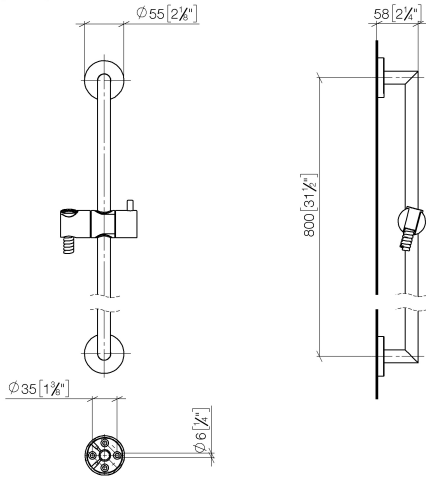

S'adapte aux gammes suivantes : TARA,
META

- barre de douche avec curseur
- diamètre de tube 18 mm
- rosace Ø 55 mm
- entraxe 800 mm
- flexible de douche métallique 1750 mm avec protection anti-torsion intégrée
- raccord de flexible de douche 3/8"

Accessoires recommandés

- Coude mural à encastrer -** 35 085 970 90
- profondeur de montage max. 163 mm
 - profondeur de montage mini. 90 mm

Garniture de douche - Champagne (Or 22cts)

TARA

ST 050 201 5660

ST 050 201 5660

mm [inches]

Liste des pièces de rechange

N°	Article Numéro	Désignation	Fréquence de montage	Délag de livraison
1	05 17 62 500 00 90	set de fixation	2	2
2	90 14 10 032 00 90	joint	2	2
3	08 27 62 500-47	rosace	2	30
4	05 28 22 590 01-47	barre	1	30
5	12 580 970-47	Coulisse - Champagne (Or 22cts)	1	30
6	28 322 970-47	Flexible métallique de douche 1/2" x 3/8" x 1750 mm - Champagne (Or 22cts)	1	30