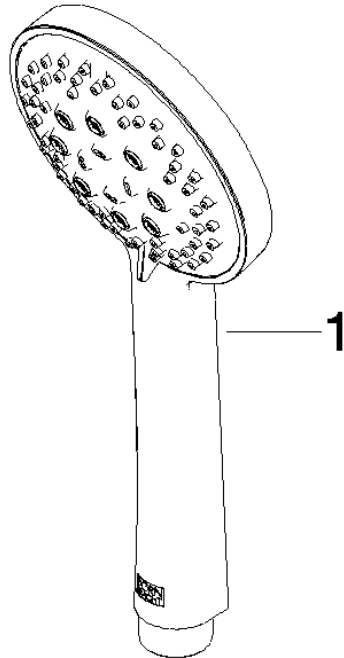

ST 050 203 1892

Les pièces pour les
autres finitions
peuvent être
trouvées ici : Chrome

Liste des pièces de rechange

N°	Article Numéro	Désignation	Fréquence de montage	Délai de livraison
1	09 23 01 039 90	tamis	1	2