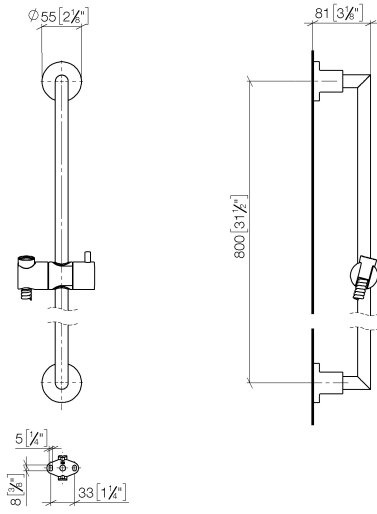

ST 050 203 1892

- barre de douche avec curseur
- diamètre de tube 18 mm
- rosaces Ø 55 mm
- entraxe 800 mm
- flexible de douche métallique 1750 mm avec protection anti-torsion intégrée
- raccord de flexible de douche 3/8"
- 3 ou 5 jets réglables : COMPACT RAIN, COMPACT SOFT FLOW, COMPACT AQUAPRESSURE FLOW, débit max. 15 l/min (à 3 bar)
- Fonction à partir de: 7 l/min
- pomme de douche Ø 100 mm

Composants individuels de ce set

Ce set requiert les composants suivants

1x 26 413 892-33

1x 28 018 979-33

ST 050 203 1892

- barre de douche avec curseur
- diamètre de tube 18 mm
- rosaces Ø 55 mm
- entraxe 800 mm
- flexible de douche métallique 1750 mm avec protection anti-torsion intégrée
- raccord de flexible de douche 3/8"

Accessoires requis

	Douchette à main - Noir mat	28 018 979-33
--	------------------------------------	---------------

ST 050 203 1892

mm [inches]

Certificats

WRAS_2009048. ACS_20 ACC LY 738. IAPMO_4976 (1).

Liste des pièces de rechange

N°	Article Numéro	Désignation	Fréquence de montage	Délai de livraison
1	05 17 20 739 00 90	set de fixation	2	2
2	09 30 30 071 90	vis	2	2
3	09 30 11 046 90	rondelle	2	2
4	08 17 89 505-33	patte de fixation	2	30
5	04 31 11 113 00 90	tige	2	2
6	05 28 22 590 00-33	barre	1	30
7	12 580 970-33	Coulisse - Noir mat	1	10
8	28 322 970-33	Flexible métallique de douche 1/2" x 3/8" x 1750 mm - Noir mat	1	2