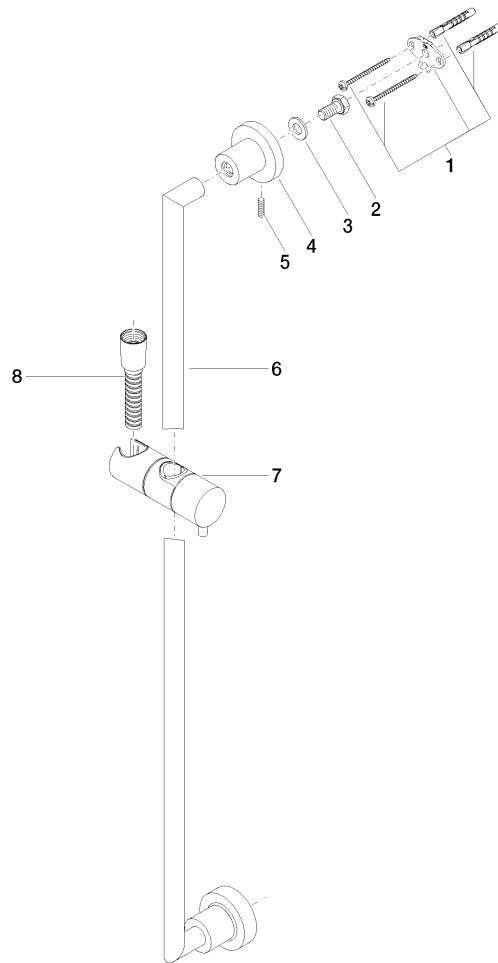

ST 050 203 1892

- barre de douche avec curseur
- diamètre de tube 18 mm
- rosaces Ø 55 mm
- entraxe 800 mm
- flexible de douche métallique 1750 mm avec protection anti-torsion intégrée
- raccord de flexible de douche 3/8"
- 3 ou 5 jets réglables : COMPACT RAIN, COMPACT SOFT FLOW, COMPACT AQUAPRESSURE FLOW, débit max. 15 l/min (à 3 bar)
- Fonction à partir de: 7 l/min
- pomme de douche Ø 100 mm

Composants individuels de ce set

Ce set requiert les composants suivants

1x 26 413 892-33

1x 28 018 979-33

ST 050 203 1892

- barre de douche avec curseur
- diamètre de tube 18 mm
- rosaces Ø 55 mm
- entraxe 800 mm
- flexible de douche métallique 1750 mm avec protection anti-torsion intégrée
- raccord de flexible de douche 3/8"

Accessoires requis

	Douchette à main - Noir mat	28 018 979-33
--	------------------------------------	---------------

ST 050 203 1892

mm [inches]

Certificats

WRAS_2009048. ACS_20 ACC LY 738. IAPMO_4976 (1).

Liste des pièces de rechange

N°	Article Numéro	Désignation	Fréquence de montage	Délai de livraison
1	05 17 20 739 00 90	set de fixation	2	2
2	09 30 30 071 90	vis	2	2
3	09 30 11 046 90	rondelle	2	2
4	08 17 89 505-33	patte de fixation	2	30
5	04 31 11 113 00 90	tige	2	2
6	05 28 22 590 00-33	barre	1	30
7	12 580 970-33	Coulisse - Noir mat	1	10
8	28 322 970-33	Flexible métallique de douche 1/2" x 3/8" x 1750 mm - Noir mat	1	2