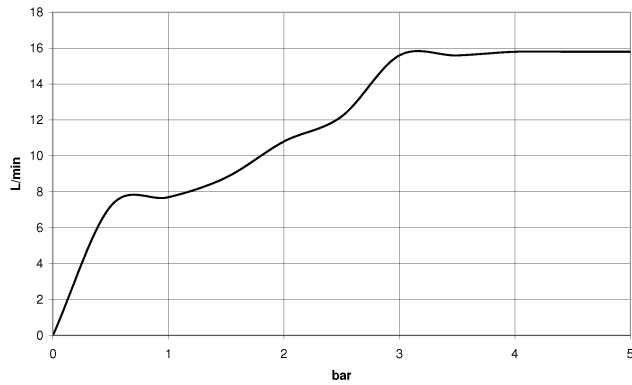

Diagramme de débit

Certificats

LGA_29984.

DVGW_DW-
6517DN0129.

WRAS_2210003.