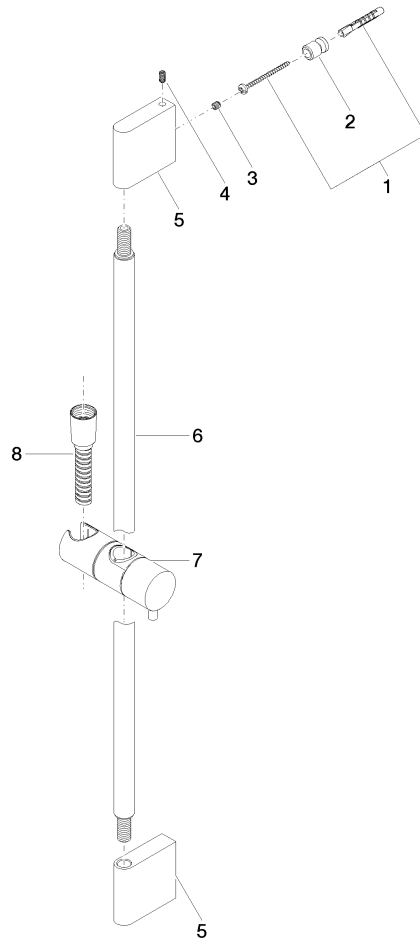

ST 050 203 2979

S'adapte aux gammes suivantes : IMO, LISSÉ, META

- barre de douche avec curseur
- diamètre de tube 18 mm
- entraxe 853 mm
- flexible de douche métallique 1750 mm avec protection anti-torsion intégrée
- raccord de flexible de douche 3/8"
- 3 ou 5 jets réglables : COMPACT RAIN, COMPACT SOFT FLOW, COMPACT AQUAPRESSURE FLOW, débit max. 6,8 l/min (à 3 bar)
- Fonction à partir de: 6 l/min
- pomme de douche Ø 100 mm
- Ce produit contribue au respect des exigences des systèmes d'évaluation des bâtiments écologiques, par exemple LEED®, BREEAM®, DGNB

## Garniture de douche - Champagne (Or 22cts)

---

IMO

ST 050 203 2979

ST 050 203 2979

- barre de douche avec curseur
- diamètre de tube 18 mm
- entraxe 853 mm
- flexible de douche métallique 1750 mm avec protection anti-torsion intégrée
- raccord de flexible de douche 3/8"

Accessoires recommandés

**Coude mural - Champagne (Or 22cts)** 28 450 980-47

ST 050 203 2979

mm [inches]

ST 050 203 2979

Les pièces pour les  
autres finitions  
peuvent être  
trouvées ici : Chrome

### Liste des pièces de rechange

N°	Article Numéro	Désignation	Fréquence de montage	Délai de livraison
1	05 17 20 726 02 90	set de fixation	2	2
2	08 17 20 726 90	patte de fixation	2	2
3	09 31 11 049 90	tige	2	2
4	04 31 11 113 00 90	tige	2	2
5	08 17 97 054-47	patte de fixation	2	30
6	90 28 22 597 00-47	patte de fixation	1	30
7	12 580 970-47	Coulisse - Champagne (Or 22cts)	1	30
8	28 322 970-47	Flexible métallique de douche 1/2" x 3/8" x 1750 mm - Champagne (Or 22cts)	1	30