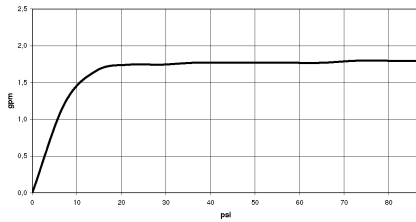

## Garniture de douche - Champagne (Or 22cts)

---

IMO

ST 050 203 2979

ST 050 203 2979

mm [inches]

**Diagramme de débit**

**Certificats**