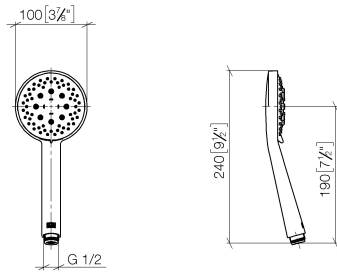

ST 050 203 2979

S'adapte aux gammes suivantes : IMO, LISSÉ, META

- barre de douche avec curseur
- diamètre de tube 18 mm
- entraxe 853 mm
- flexible de douche métallique 1750 mm avec protection anti-torsion intégrée
- raccord de flexible de douche 3/8"
- 3 ou 5 jets réglables : COMPACT RAIN, COMPACT SOFT FLOW, COMPACT AQUAPRESSURE FLOW, débit max. 6,8 l/min (à 3 bar)
- Fonction à partir de: 6 l/min
- pomme de douche Ø 100 mm
- Ce produit contribue au respect des exigences des systèmes d'évaluation des bâtiments écologiques, par exemple LEED®, BREEAM®, DGNB

Avec sécurité anti-retour.

S'adapte aux gammes suivantes : IMO, LULU, MADISON, MEM, TARA, CL.1, LISSÉ, VAIA, META, CYO

	Champagne (Or 22cts)	28 018 979-47 0010
	Chrome	28 018 979-00
	Chrome	28 018 979-00 0010
	Platine brossé	28 018 979-06
	Platine brossé	28 018 979-06 0010
	Platine	28 018 979-08
	Platine	28 018 979-08 0010
	Dark Brass matt	28 018 979-16 0010
	Dark Bronze matt	28 018 979-17 0010
	Dark Chrome	28 018 979-19
	Dark Chrome	28 018 979-19 0010
	Or clair	28 018 979-26 0010
	Or clair	28 018 979-26
	Or clair brossé	28 018 979-27 0010
	Or clair brossé	28 018 979-27
	Laiton brossé (Or 23cts)	28 018 979-28
	Laiton brossé (Or 23cts)	28 018 979-28 0010
	Noir mat	28 018 979-33
	Noir mat	28 018 979-33 0010
	Bronze brossé	28 018 979-42 0010
	Bronze brossé	28 018 979-42
	Champagne brossé (Or 22cts)	28 018 979-46
	Champagne brossé (Or 22cts)	28 018 979-46 0010
	Champagne (Or 22cts)	28 018 979-47
	Chrome brossé	28 018 979-93
	Chrome brossé	28 018 979-93 0010
	Dark Platinum brossé	28 018 979-99
	Dark Platinum brossé	28 018 979-99 0010

## Garniture de douche - Champagne (Or 22cts)

---

IMO

ST 050 203 2979

ST 050 203 2979

mm [inches]

**Diagramme de débit**

**Certificats**