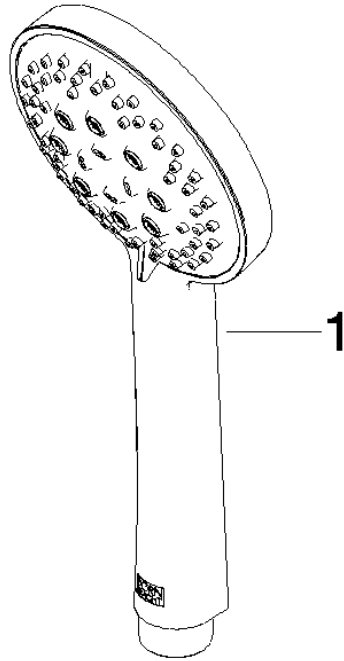

ST 050 203 9979

Les pièces pour les
autres finitions
peuvent être
trouvées ici : Chrome

Liste des pièces de rechange

N°	Article Numéro	Désignation	Fréquence de montage	Délai de livraison
1	09 23 01 039 90	tamis	1	2