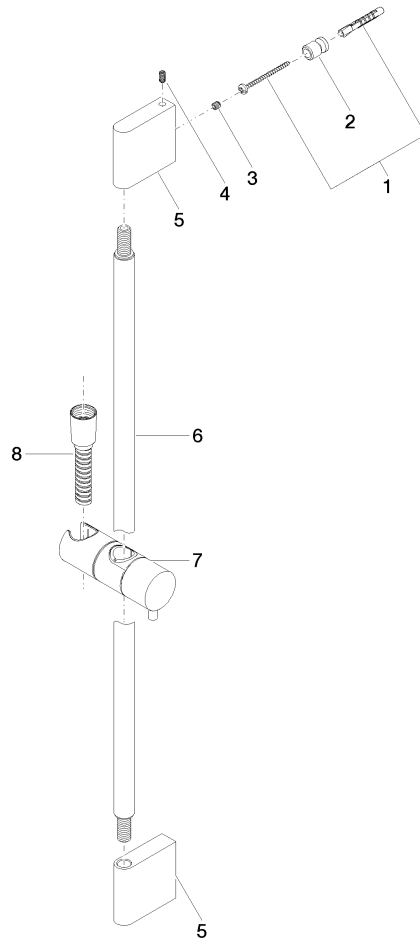

ST 050 203 9979

S'adapte aux gammes suivantes : IMO, LULU, MEM, TARA, CL.1, LISSÉ, VAIA, META, CYO

- barre de douche avec curseur
- diamètre de tube 18 mm
- entraxe 853 mm
- flexible de douche métallique 1750 mm avec protection anti-torsion intégrée
- raccord de flexible de douche 3/8"
- 3 ou 5 jets réglables : COMPACT RAIN, COMPACT SOFT FLOW, COMPACT AQUAPRESSURE FLOW, débit max. 15 l/min (à 3 bar)
- Fonction à partir de: 7 l/min
- pomme de douche Ø 100 mm

S'adapte aux gammes suivantes : IMO, LULU, MEM, TARA, CL.1, LISSÉ, VAIA, META, CYO

- barre de douche avec curseur
- diamètre de tube 18 mm
- entraxe 853 mm
- flexible de douche métallique 1750 mm avec protection anti-torsion intégrée
- raccord de flexible de douche 3/8"

Accessoires recommandés

**Coude mural - Champagne (Or 22cts)** 28 450 980-47

ST 050 203 9979

mm [inches]

ST 050 203 9979

Les pièces pour les autres finitions peuvent être trouvées ici : Chrome

Liste des pièces de rechange

N°	Article Numéro	Désignation	Fréquence de montage	Délai de livraison
1	05 17 20 726 02 90	set de fixation	2	2
2	08 17 20 726 90	patte de fixation	2	2
3	09 31 11 049 90	tige	2	2
4	04 31 11 113 00 90	tige	2	2
5	08 17 97 054-47	patte de fixation	2	30
6	90 28 22 597 00-47	patte de fixation	1	30
7	12 580 970-47	Coulisse - Champagne (Or 22cts)	1	30
8	28 322 970-47	Flexible métallique de douche 1/2" x 3/8" x 1750 mm - Champagne (Or 22cts)	1	30