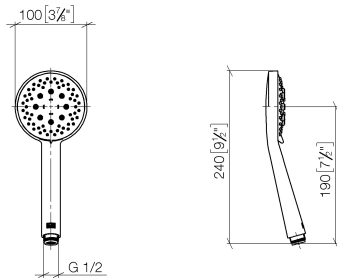

S'adapte aux gammes suivantes : IMO, LULU, MEM, TARA, CL.1, LISSÉ, VAIA, META, CYO

- barre de douche avec curseur
- diamètre de tube 18 mm
- entraxe 853 mm
- flexible de douche métallique 1750 mm avec protection anti-torsion intégrée
- raccord de flexible de douche 3/8"

N°	Article Numéro	Désignation	Fréquence de montage	Délai de livraison
1	05 17 20 726 02 90	set de fixation	2	2
2	08 17 20 726 90	patte de fixation	2	2
3	09 31 11 049 90	tige	2	2
4	04 31 11 113 00 90	tige	2	2
5	08 17 97 054-47	patte de fixation	2	30
6	90 28 22 597 00-47	patte de fixation	1	30
7	12 580 970-47	Coulisse - Champagne (Or 22cts)	1	30
8	28 322 970-47	Flexible métallique de douche 1/2" x 3/8" x 1750 mm - Champagne (Or 22cts)	1	30

Avec sécurité anti-retour.

S'adapte aux gammes suivantes : IMO, LULU, MADISON, MEM, TARA, CL.1, LISSÉ, VAIA, META, CYO

	Champagne (Or 22cts)	28 018 979-47
	Chrome	28 018 979-00
	Chrome	28 018 979-00 0010
	Platine brossé	28 018 979-06
	Platine brossé	28 018 979-06 0010
	Platine	28 018 979-08
	Platine	28 018 979-08 0010
	Dark Brass matt	28 018 979-16 0010
	Dark Bronze matt	28 018 979-17 0010
	Dark Chrome	28 018 979-19
	Dark Chrome	28 018 979-19 0010
	Or clair	28 018 979-26 0010
	Or clair	28 018 979-26
	Or clair brossé	28 018 979-27 0010
	Or clair brossé	28 018 979-27
	Laiton brossé (Or 23cts)	28 018 979-28
	Laiton brossé (Or 23cts)	28 018 979-28 0010
	Noir mat	28 018 979-33
	Noir mat	28 018 979-33 0010
	Bronze brossé	28 018 979-42 0010
	Bronze brossé	28 018 979-42
	Champagne brossé (Or 22cts)	28 018 979-46
	Champagne brossé (Or 22cts)	28 018 979-46 0010
	Champagne (Or 22cts)	28 018 979-47 0010
	Chrome brossé	28 018 979-93
	Chrome brossé	28 018 979-93 0010
	Dark Platinum brossé	28 018 979-99
	Dark Platinum brossé	28 018 979-99 0010

## Garniture de douche - Champagne (Or 22cts)

---

IMO

ST 050 203 9979

ST 050 203 9979

mm [inches]

**Diagramme de débit**

**Certificats**