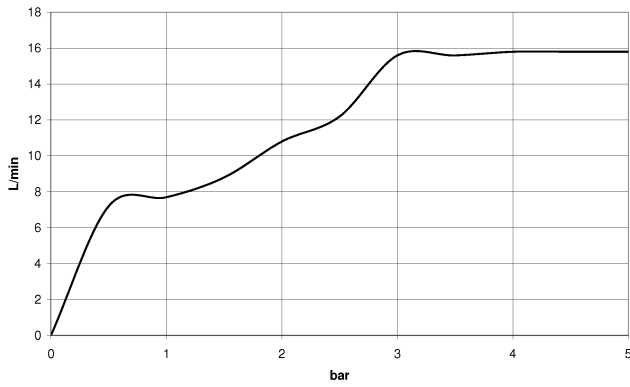

## Garniture de douche - Champagne (Or 22cts)

---

IMO

ST 050 203 9979

ST 050 203 9979

mm [inches]

**Diagramme de débit**

**Certificats**