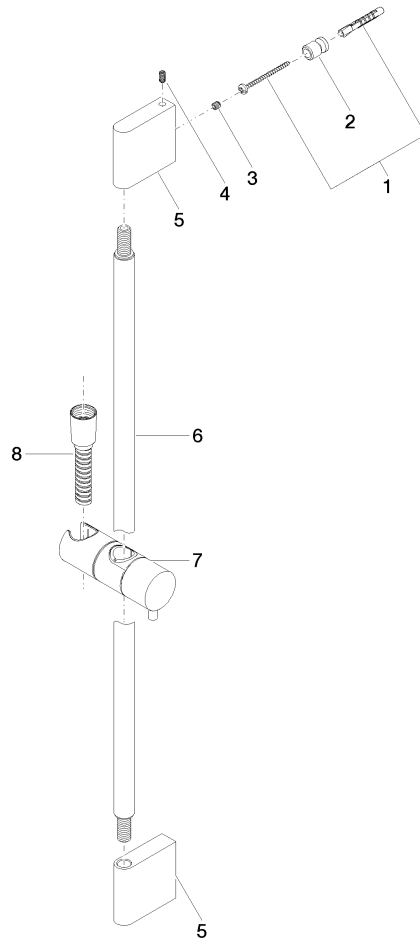

ST 050 203 9979

S'adapte aux gammes suivantes : IMO, LULU, MEM, TARA, CL.1, LISSÉ, VAIA, META, CYO

- barre de douche avec curseur
- diamètre de tube 18 mm
- entraxe 853 mm
- flexible de douche métallique 1750 mm avec protection anti-torsion intégrée
- raccord de flexible de douche 3/8"
- 3 ou 5 jets réglables : COMPACT RAIN, COMPACT SOFT FLOW, COMPACT AQUAPRESSURE FLOW, débit max. 15 l/min (à 3 bar)
- Fonction à partir de: 7 l/min
- pomme de douche Ø 100 mm

ST 050 203 9979

Composants individuels de ce set

Ce set requiert les composants suivants

1x 26 413 979-93

1x 28 018 979-93

ST 050 203 9979

- barre de douche avec curseur
- diamètre de tube 18 mm
- entraxe 853 mm
- flexible de douche métallique 1750 mm avec protection anti-torsion intégrée
- raccord de flexible de douche 3/8"

ST 050 203 9979

mm [inches]

Certificats

WRAS\_2009048. ACS\_20 ACC LY 738. IAPMO\_4976 (2).

ST 050 203 9979

Les pièces pour les autres finitions peuvent être trouvées ici : Chrome

Liste des pièces de rechange

| N° | Article Numéro     | Désignation   | Fréquence de montage | Délai de livraison |
|----|--------------------|---|----------------------|--------------------|
| 1  | 05 17 20 726 02 90 | set de fixation   | 2                    | 2                  |
| 2  | 08 17 20 726 90    | patte de fixation   | 2                    | 2                  |
| 3  | 09 31 11 049 90    | tige  | 2                    | 2                  |
| 4  | 04 31 11 113 00 90 | tige  | 2                    | 2                  |
| 5  | 08 17 97 054-93    | patte de fixation   | 2                    | 20                 |
| 6  | 90 28 22 597 00-93 | patte de fixation   | 1                    | 20                 |
| 7  | 12 580 970-93      | Coulisse - Chrome brossé  | 1                    | 20                 |
| 8  | 28 322 970-93      | Flexible métallique de douche 1/2" x 3/8" x 1750 mm - Chrome brossé | 1                    | 20                 |