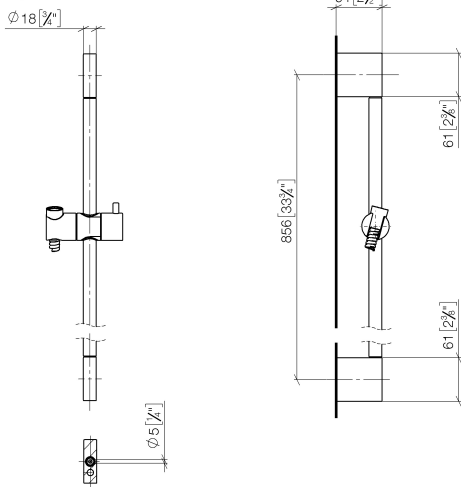

ST 050 203 9979

S'adapte aux gammes suivantes : IMO, LULU, MEM, TARA, CL.1, LISSÉ, VAIA, META, CYO

- barre de douche avec curseur
- diamètre de tube 18 mm
- entraxe 853 mm
- flexible de douche métallique 1750 mm avec protection anti-torsion intégrée
- raccord de flexible de douche 3/8"
- 3 ou 5 jets réglables : COMPACT RAIN, COMPACT SOFT FLOW, COMPACT AQUAPRESSURE FLOW, débit max. 15 l/min (à 3 bar)
- Fonction à partir de: 7 l/min
- pomme de douche Ø 100 mm

ST 050 203 9979

Composants individuels de ce set

Ce set requiert les composants suivants

1x 26 413 979-93

1x 28 018 979-93

ST 050 203 9979

- barre de douche avec curseur
- diamètre de tube 18 mm
- entraxe 853 mm
- flexible de douche métallique 1750 mm avec protection anti-torsion intégrée
- raccord de flexible de douche 3/8"

ST 050 203 9979

mm [inches]

Certificats

WRAS\_2009048. ACS\_20 ACC LY 738. IAPMO\_4976 (2).

ST 050 203 9979

Les pièces pour les autres finitions peuvent être trouvées ici : Chrome

Liste des pièces de rechange

## Garniture de douche - Chrome brossé

---

IMO

ST 050 203 9979

ST 050 203 9979

mm [inches]