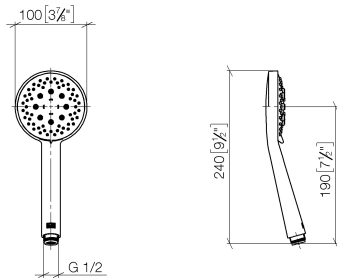

ST 050 203 9979

S'adapte aux gammes suivantes : IMO, LULU, MEM, TARA, CL.1, LISSÉ, VAIA, META, CYO

- barre de douche avec curseur
- diamètre de tube 18 mm
- entraxe 853 mm
- flexible de douche métallique 1750 mm avec protection anti-torsion intégrée
- raccord de flexible de douche 3/8"
- 3 ou 5 jets réglables : COMPACT RAIN, COMPACT SOFT FLOW, COMPACT AQUAPRESSURE FLOW, débit max. 15 l/min (à 3 bar)
- Fonction à partir de: 7 l/min
- pomme de douche Ø 100 mm

ST 050 203 9979

Composants individuels de ce set

Ce set requiert les composants suivants

1x 26 413 979-93

1x 28 018 979-93

ST 050 203 9979

- barre de douche avec curseur
- diamètre de tube 18 mm
- entraxe 853 mm
- flexible de douche métallique 1750 mm avec protection anti-torsion intégrée
- raccord de flexible de douche 3/8"

## Garniture de douche - Chrome brossé

---

IMO

ST 050 203 9979

ST 050 203 9979

mm [inches]

### Diagramme de débit