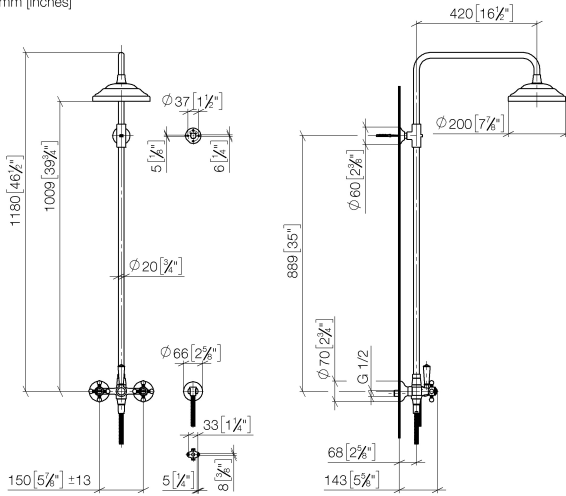

Avec sécurité anti-retour.

Accessoires requis

	MADISON Douchette à main - Chrome	28 002 978-00
	<ul style="list-style-type: none"> ● pomme de douche Ø 95 mm ● Douchette à main voir page {PAGE} ● 3 jets réglables : COMPACT RAIN, COMPACT SOFT FLOW, COMPACT AQUAPRESSURE FLOW, débit max. l/min (à 3 bar) 	

Accessoires requis

	MADISON Douchette à main en laiton avec poignée en porcelaine (blanche) FlowReduce - Chrome	28 002 970-00
		0010

Accessoires requis

	MADISON Douchette à main FlowReduce - Chrome	28 002 978-00
	<ul style="list-style-type: none"> ● pomme de douche Ø 95 mm ● Douchette à main voir page {PAGE} ● 3 jets réglables : COMPACT RAIN, COMPACT SOFT FLOW, COMPACT AQUAPRESSURE FLOW, débit max. l/min (à 3 bar) 	0010

ST 050 301 6360

mm [inches]

Diagramme de débit

Certificats

Belgaqua_21-023- WRAS_2204012.
27_8.

ST 050 301 6360

Liste des pièces de rechange

N°	Article Numéro	Désignation	Fréquence de montage	Délai de livraison
1	04 12 05 038 01-00	douche	1	60
2	04 28 22 101 20-00	bec déverseur	1	10
3	90 14 10 011 00 90	joint	1	2
4	90 17 11 033 00-00	patte de fixation	1	10
5	90 28 22 096 00-00	tuyau	1	10
6	04 17 10 001 00-00	robinetterie	1	60
7	28 104 970-00	Flexible métallique de douche 1/2" x 1/2" x 1250 mm - Chrome	1	2
8	28 050 410-00	patte de fixation	1	60