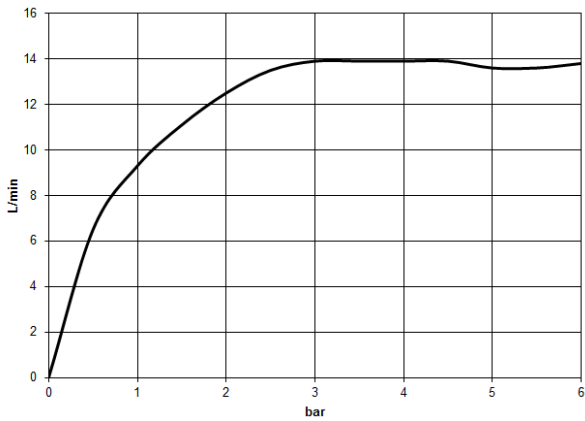

ST 050 301 6360

mm [inches]

Diagramme de débit

Certificats

Belgaqua_21-023- WRAS_2204012.
27_8.

ST 050 301 6360

Liste des pièces de rechange

N°	Article Numéro	Désignation	Fréquence de montage	Délai de livraison
1	04 12 05 038 01-00	douche	1	60
2	04 28 22 101 20-00	bec déverseur	1	10
3	90 14 10 011 00 90	joint	1	2
4	90 17 11 033 00-00	patte de fixation	1	10
5	90 28 22 096 00-00	tuyau	1	10
6	04 17 10 001 00-00	robinetterie	1	60
7	28 104 970-00	Flexible métallique de douche 1/2" x 1/2" x 1250 mm - Chrome	1	2
8	28 050 410-00	patte de fixation	1	60