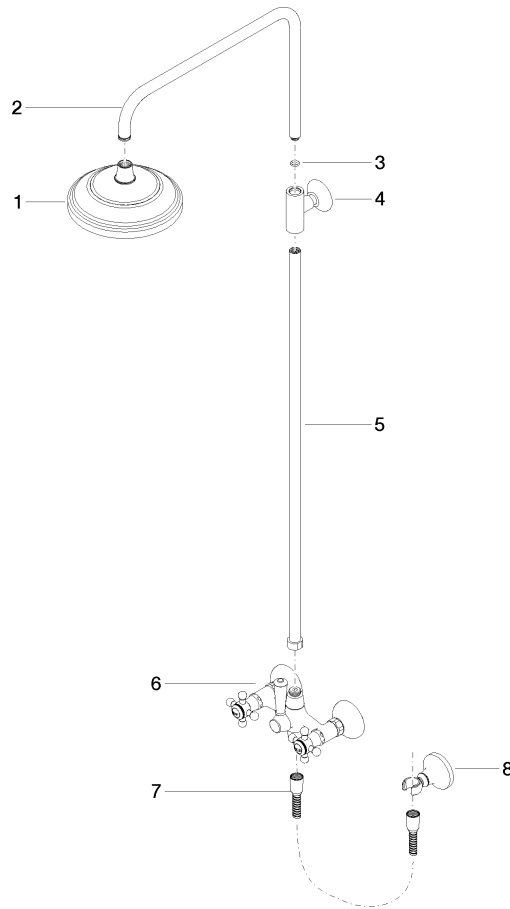

Avec sécurité anti-retour.

Accessoires requis

	MADISON Douchette à main - Chrome	28 002 978-00
	<ul style="list-style-type: none"> ● pomme de douche Ø 95 mm ● Douchette à main voir page {PAGE} ● 3 jets réglables : COMPACT RAIN, COMPACT SOFT FLOW, COMPACT AQUAPRESSURE FLOW, débit max. l/min (à 3 bar) 	

Accessoires requis

	MADISON Douchette à main en laiton avec poignée en porcelaine (blanche) FlowReduce - Chrome	28 002 970-00
		0010

Accessoires requis

	MADISON Douchette à main FlowReduce - Chrome	28 002 978-00
	<ul style="list-style-type: none"> ● pomme de douche Ø 95 mm ● Douchette à main voir page {PAGE} ● 3 jets réglables : COMPACT RAIN, COMPACT SOFT FLOW, COMPACT AQUAPRESSURE FLOW, débit max. l/min (à 3 bar) 	0010

ST 050 301 6360

mm [inches]

Diagramme de débit

Certificats

Belgaqua_21-023- WRAS_2204012.
27_8.

ST 050 301 6360

Liste des pièces de rechange

N°	Article Numéro	Désignation	Fréquence de montage	Délai de livraison
1	04 12 05 038 01-00	douche	1	60
2	04 28 22 101 20-00	bec déverseur	1	10
3	90 14 10 011 00 90	joint	1	2
4	90 17 11 033 00-00	patte de fixation	1	10
5	90 28 22 096 00-00	tuyau	1	10
6	04 17 10 001 00-00	robinetterie	1	60
7	28 104 970-00	Flexible métallique de douche 1/2" x 1/2" x 1250 mm - Chrome	1	2
8	28 050 410-00	patte de fixation	1	60