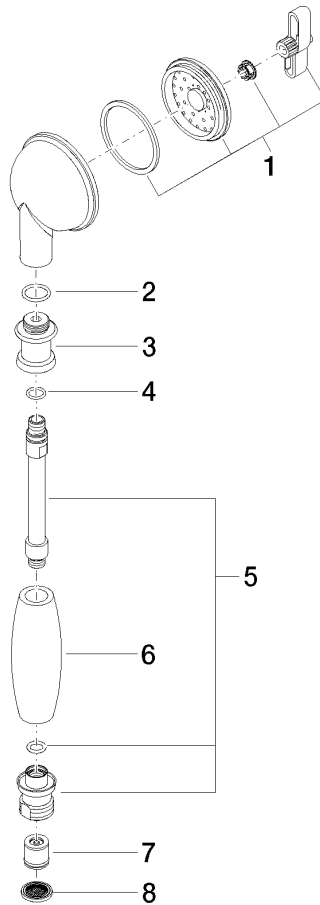

ST 050 301 6360

mm [inches]

Diagramme de débit

Certificats

LGA_8492.

WRAS_240502026.

Liste des pièces de rechange

N°	Article Numéro	Désignation	Fréquence de montage	Délai de livraison
1	90 12 01 010 00 90	set	1	2
2	09 14 10 069 90	joint	1	2
3	09 24 04 059 20-00	raccord à vis	1	10
4	09 14 10 042 90	joint	1	2
5	90 28 22 033 00-00	élément insérable	1	10
6	11 167 820 60	poignée	1	2
7	09 23 01 077 90	limitateur de débit	1	2
8	09 23 01 039 90	tamis	1	2

ST 050 301 6360

- saillie douche fixe 420 mm
 - douche de tête : jet pluie
 - Ø de pomme de douche arrosoir 200 mm
 - débit maxi. de la pomme de douche arrosoir 14 l/min
 - Fonction à partir de: 8 l/min
 - inverseur rotatif barre de douche/douchette à main
 - hauteur de robinetterie jusqu'au bord supérieur de l'arc 1180 mm
 - hauteur de robinetterie jusqu'à la pomme de douche arrosoir 1009 mm
 - rosace pour support de douche Ø 66 mm
 - rosace pour fixation murale Ø 70 mm
 - rosace pour mélangeur de douche Ø 60 mm
 - calibre de percement 150 mm ± 13 mm
 - flexible de douche métallique 1250 mm avec protection anti-torsion intégrée
 - raccord 1/2"
 - diamètre de tube 20 mm
 - Ce produit contribue au respect des exigences des systèmes d'évaluation des bâtiments écologiques, par exemple LEED®, BREEAM®, DGNB
- Cet article ne comprend pas de douchette à main !**
Avec sécurité anti-retour.