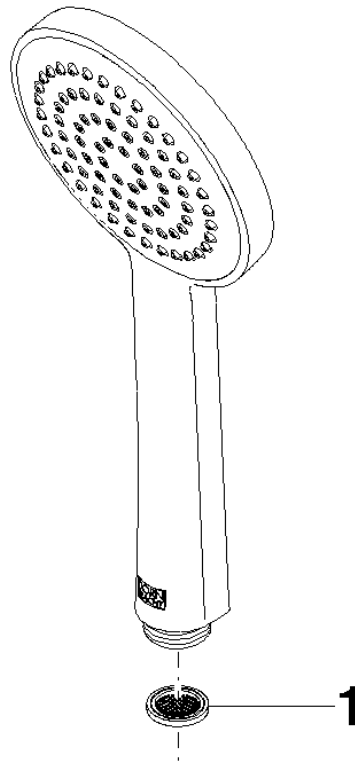

ST 050 304 8892

- saillie douche fixe 452 mm
- Pomme de douche arrosoir : PURE RAIN, débit max. 7 l/min (à 3 bar)
- Ø de pomme de douche arrosoir 220 mm
- pomme de douche arrosoir avec système anti-calcaire
- Douchette à main : COMPACT RAIN, débit max. 15 l/min (à 3 bar)
- pomme de douche Ø 100 mm
- inverseur rotatif avec régulateur de débit et fonction d'arrêt
- rosaces coulissantes Ø 70 mm
- hauteur de robinetterie jusqu'à la pomme de douche arrosoir 963 mm
- hauteur de robinetterie jusqu'au bord supérieur de l'arc 1267 mm
- calibre de perçement 150 mm ± 13 mm
- flexible de douche métallique 1750 mm avec protection anti-torsion intégrée
- raccord 1/2"
- barre de douche avec curseur
- diamètre de tube 23,5 mm

ST 050 304 8892

mm [inches]

Diagramme de débit

Certificats

DVGW_DW-6517DN0129. WRAS_2009011. LGA_29981.

Liste des pièces de rechange

N°	Article Numéro	Désignation	Fréquence de montage	Délai de livraison
1	09 23 01 039 90	tamis	1	2

ST 050 304 8892

S'adapte aux gammes suivantes : TARA, VAIA, META

- saillie douche fixe 452 mm
- douche de tête : jet pluie
- Ø de pomme de douche arrosoir 220 mm
- pomme de douche arrosoir avec système anti-calcaire
- débit maxi. de la pomme de douche arrosoir 7 l/min
- inverseur rotatif avec régulateur de débit et fonction d'arrêt
- rosaces coulissantes Ø 70 mm
- hauteur de robinetterie jusqu'à la pomme de douche arrosoir 963 mm
- hauteur de robinetterie jusqu'au bord supérieur de l'arc 1267 mm
- calibre de perçement 150 mm ± 13 mm
- flexible de douche métallique 1750 mm avec protection anti-torsion intégrée
- raccord 1/2"
- barre de douche avec curseur
- diamètre de tube 23,5 mm
- avec fonction anti-gouttes
- Ce produit contribue au respect des exigences des systèmes d'évaluation des bâtiments écologiques, par exemple LEED®, BREEAM®, DGNB