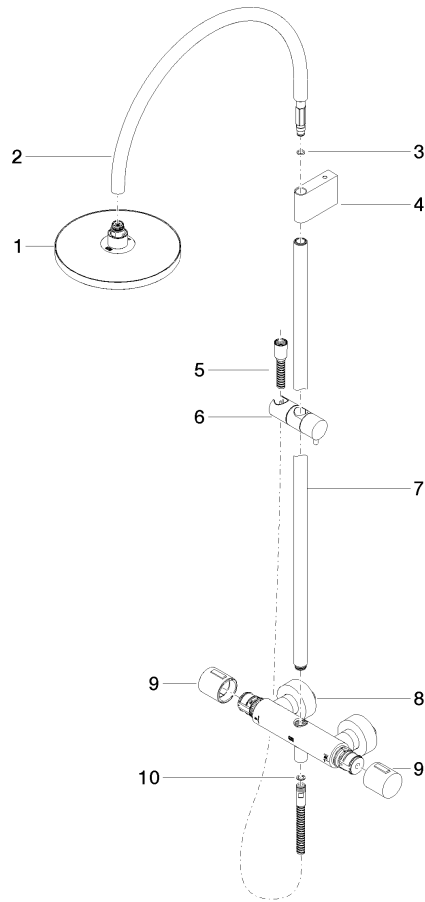

ST 050 304 8892

S'adapte aux gammes suivantes : TARA, VAIA, META

- saillie douche fixe 452 mm
- douche de tête : jet pluie
- Ø de pomme de douche arrosoir 220 mm
- pomme de douche arrosoir avec système anti-calcaire
- débit maxi. de la pomme de douche arrosoir 7 l/min
- inverseur rotatif avec régulateur de débit et fonction d'arrêt
- rosaces coulissantes Ø 70 mm
- hauteur de robinetterie jusqu'à la pomme de douche arrosoir 963 mm
- hauteur de robinetterie jusqu'au bord supérieur de l'arc 1267 mm
- calibre de perçement 150 mm ± 13 mm
- flexible de douche métallique 1750 mm avec protection anti-torsion intégrée
- raccord 1/2"
- barre de douche avec curseur
- diamètre de tube 23,5 mm
- avec fonction anti-gouttes
- Ce produit contribue au respect des exigences des systèmes d'évaluation des bâtiments écologiques, par exemple LEED®, BREEAM®, DGNB

Accessoires requis

ARTICLES GÉNÉRIQUES Douchette à main - Chrome 28 025 979-00 0010

ST 050 304 8892

mm [inches]
M 1:10

Diagramme de débit

Certificats

Belgaqua_21-032- WRAS_2204013. LGA_38737.
27_5.

ST 050 304 8892

Liste des pièces de rechange

N°	Article Numéro	Désignation	Fréquence de montage	Délai de livraison
1	90 12 05 092 20-00	douche	1	10
2	04 28 22 346 00-00	tuyau	1	10
3	09 14 10 008 90	joint	1	2
4	90 17 11 150 00-00	patte de fixation	1	10
5	28 322 970-00	Flexible métallique de douche 1/2" x 3/8" x 1750 mm - Chrome	1	2
6	12 570 970-00	Coulisse - Chrome	1	10
7	90 28 22 349 00-00	tuyau	1	10
8	04 17 01 250 00-00	raccord	1	10
9	90 17 33 015 00-00	poignée	2	10
10	90 14 20 026 00 90	joint	1	2