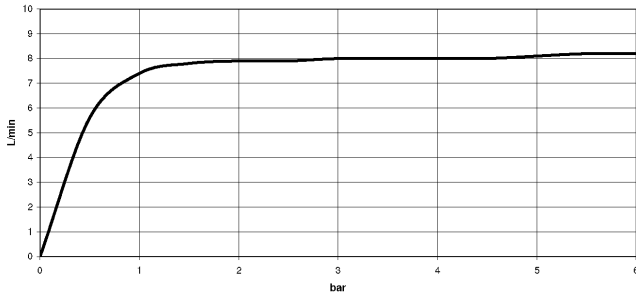

Accessoires requis

ARTICLES GÉNÉRIQUES Douchette à main - Chrome 28 025 979-00 0010

ST 050 304 8892

mm [inches]
M 1:10

Diagramme de débit

Certificats

Belgaqua_21-032- WRAS_2204013. LGA_38737.
27_5.

ST 050 304 8892