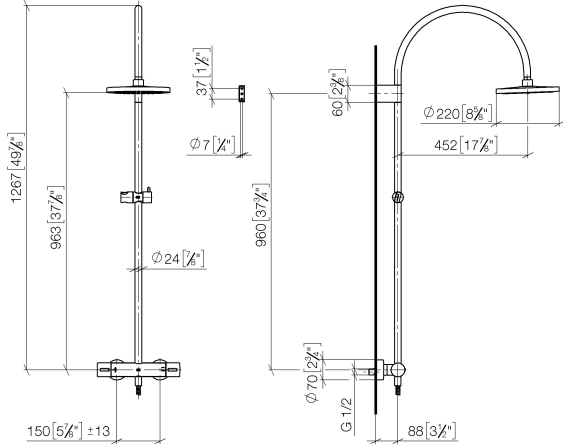

ST 050 304 8892

S'adapte aux gammes suivantes : TARA, VAIA, META

- saillie douche fixe 452 mm
- douche de tête : jet pluie
- Ø de pomme de douche arrosoir 220 mm
- pomme de douche arrosoir avec système anti-calcaire
- débit maxi. de la pomme de douche arrosoir 7 l/min
- inverseur rotatif avec régulateur de débit et fonction d'arrêt
- rosaces coulissantes Ø 70 mm
- hauteur de robinetterie jusqu'à la pomme de douche arrosoir 963 mm
- hauteur de robinetterie jusqu'au bord supérieur de l'arc 1267 mm
- calibre de perçement 150 mm ± 13 mm
- flexible de douche métallique 1750 mm avec protection anti-torsion intégrée
- raccord 1/2"
- barre de douche avec curseur
- diamètre de tube 23,5 mm
- avec fonction anti-gouttes
- Ce produit contribue au respect des exigences des systèmes d'évaluation des bâtiments écologiques, par exemple LEED®, BREEAM®, DGNB

Accessoires requis

ARTICLES GÉNÉRIQUES Douchette à main - Chrome 28 025 979-00 0010

ST 050 304 8892

mm [inches]
M 1:10

Diagramme de débit

Certificats

Belgaqua_21-032- WRAS_2204013. LGA_38737.
27_5.

ST 050 304 8892

Liste des pièces de rechange

N°	Article Numéro	Désignation	Fréquence de montage	Délai de livraison
1	90 12 05 092 20-00	douche	1	10
2	04 28 22 346 00-00	tuyau	1	10
3	09 14 10 008 90	joint	1	2
4	90 17 11 150 00-00	patte de fixation	1	10
5	28 322 970-00	Flexible métallique de douche 1/2" x 3/8" x 1750 mm - Chrome	1	2
6	12 570 970-00	Coulisse - Chrome	1	10
7	90 28 22 349 00-00	tuyau	1	10
8	04 17 01 250 00-00	raccord	1	10
9	90 17 33 015 00-00	poignée	2	10
10	90 14 20 026 00 90	joint	1	2