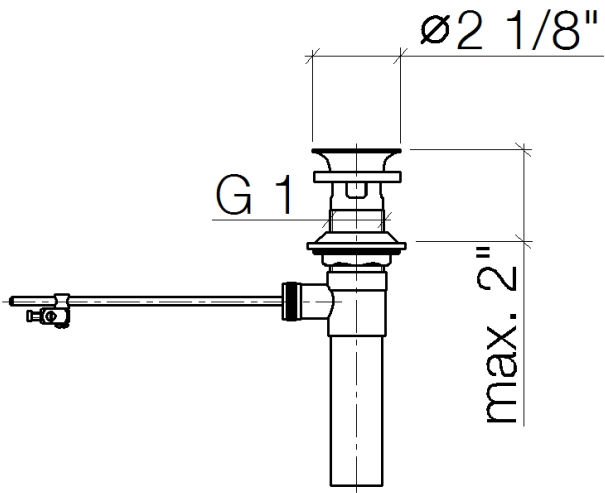

Basin Waste US 1 1/4" - Chrome

04 11 01 023 00

- 1 1/4" pop-up waste

	Chrome	04 11 01 023 00-00
	Brushed Platinum	04 11 01 023 00-06
	Platinum	04 11 01 023 00-08
	Durabronze (23kt Gold)	04 11 01 023 00-09
	Dark Brass matt	04 11 01 023 00-16
	Dark Bronze matt	04 11 01 023 00-17
	Dark Chrome	04 11 01 023 00-19
	Matte Black	04 11 01 023 00-33
	Champagne (22kt Gold)	04 11 01 023 00-47
	Cyprus	04 11 01 023 00-49
	Brushed Chrome	04 11 01 023 00-93
	Brushed Dark Platinum	04 11 01 023 00-99

Basin Waste US 1 1/4" - Chrome

04 11 01 023 00

Basin Waste US 1 1/4" - Chrome

04 11 01 023 00

Spare parts list

No.	Item Number	Name	Quantity used	Delivery time
1	90 11 01 036 00-00	cup	1	10
2	90 31 20 009 00-00	plug	1	10
3	09 14 20 011 90	seal	1	2
4	09 21 01 024 90	excenter	1	2
5	09 14 05 040 90	seal	1	2
6	09 31 09 042-00	pull-rod	1	10
7	09 30 11 049 90	disc	1	2
8	09 23 30 004-00	nut	1	10
9	09 34 01 004-00	joint	1	10