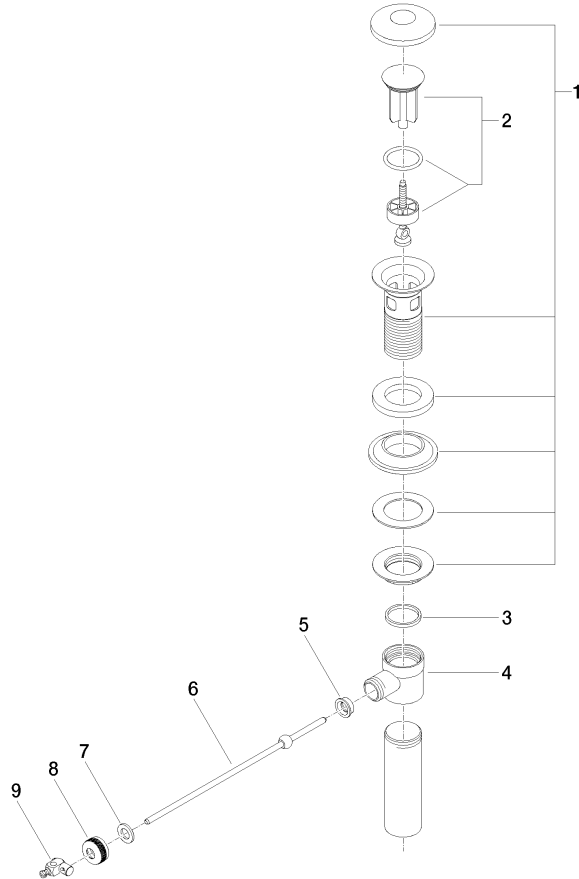

Basin Waste US 1 1/4" - Chrome

04 11 01 023 00

- 1 1/4" pop-up waste

	Chrome	04 11 01 023 00-00
	Brushed Platinum	04 11 01 023 00-06
	Platinum	04 11 01 023 00-08
	Durabronze (23kt Gold)	04 11 01 023 00-09
	Dark Brass matt	04 11 01 023 00-16
	Dark Bronze matt	04 11 01 023 00-17
	Dark Chrome	04 11 01 023 00-19
	Matte Black	04 11 01 023 00-33
	Champagne (22kt Gold)	04 11 01 023 00-47
	Cyprus	04 11 01 023 00-49
	Brushed Chrome	04 11 01 023 00-93
	Brushed Dark Platinum	04 11 01 023 00-99

Basin Waste US 1 1/4" - Chrome

04 11 01 023 00

Basin Waste US 1 1/4" - Chrome

04 11 01 023 00

Spare parts list

No.	Item Number	Name	Quantity used	Delivery time
1	90 11 01 036 00-00	cup	1	10
2	90 31 20 009 00-00	plug	1	10
3	09 14 20 011 90	seal	1	2
4	09 21 01 024 90	excenter	1	2
5	09 14 05 040 90	seal	1	2
6	09 31 09 042-00	pull-rod	1	10
7	09 30 11 049 90	disc	1	2
8	09 23 30 004-00	nut	1	10
9	09 34 01 004-00	joint	1	10