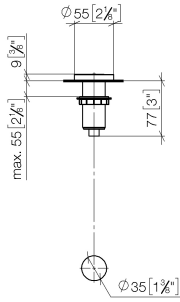

10 713 970

mm [inches]

10 713 970

Parts for other finishes can be found here: [Chrome](#)

**Spare parts list**

No.	Item Number	Name	Quantity used	Delivery time
1	09 28 10 141 90	sleeve	1	2
2	09 27 87 012-06	rosette	1	60
3	09 14 10 507 90	seal	1	2
4	09 21 33 045-06	insert	1	10
5	09 14 10 015 90	seal	1	2
6	09 24 01 030 90	ring	1	2
7	09 14 05 037 90	seal	1	2
8	04 30 01 186 00 90	sleeve	1	2