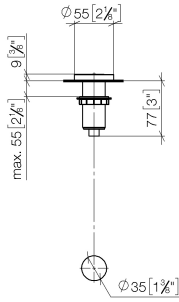

10 713 970

mm [inches]

10 713 970

Parts for other finishes can be found here: [Chrome](#)

**Spare parts list**

No.	Item Number	Name	Quantity used	Delivery time
1	09 28 10 141 90	sleeve	1	2
2	09 27 87 012-09	rosette	1	40
3	09 14 10 507 90	seal	1	2
4	09 21 33 045-09	insert	1	40
5	09 14 10 015 90	seal	1	2
6	09 24 01 030 90	ring	1	2
7	09 14 05 037 90	seal	1	2
8	04 30 01 186 00 90	sleeve	1	2