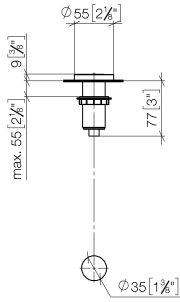

10 713 970

mm [inches]

10 713 970

Parts for other finishes can be found here: [Chrome](#)

Spare parts list

No.	Item Number	Name	Quantity used	Delivery time
1	09 28 10 141 90	sleeve	1	2
2	09 27 87 012-33	rosette	1	2
3	09 14 10 507 90	seal	1	2
4	09 21 33 045-33	insert	1	2
5	09 14 10 015 90	seal	1	2
6	09 24 01 030 90	ring	1	2
7	09 14 05 037 90	seal	1	2
8	04 30 01 186 00 90	sleeve	1	2