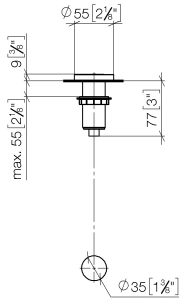

10 713 970

mm [inches]

10 713 970

Parts for other finishes can be found here: [Chrome](#)

Spare parts list

No.	Item Number	Name	Quantity used	Delivery time
1	09 28 10 141 90	sleeve	1	2
2	09 27 87 012-93	rosette	1	60
3	09 14 10 507 90	seal	1	2
4	09 21 33 045-93	insert	1	60
5	09 14 10 015 90	seal	1	2
6	09 24 01 030 90	ring	1	2
7	09 14 05 037 90	seal	1	2
8	04 30 01 186 00 90	sleeve	1	2