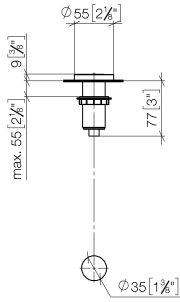

10 713 970

mm [inches]

10 713 970

Parts for other finishes can be found here: [Chrome](#)

**Spare parts list**

No.	Item Number	Name	Quantity used	Delivery time
1	09 28 10 141 90	sleeve	1	2
2	09 27 87 012-99	rosette	1	30
3	09 14 10 507 90	seal	1	2
4	09 21 33 045-99	insert	1	30
5	09 14 10 015 90	seal	1	2
6	09 24 01 030 90	ring	1	2
7	09 14 05 037 90	seal	1	2
8	04 30 01 186 00 90	sleeve	1	2