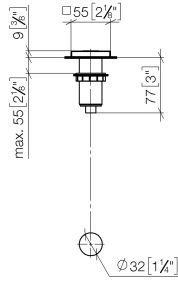

10 714 970

mm [inches]

10 714 970

Parts for other finishes can be found here: [Chrome](#)

**Spare parts list**

No.	Item Number	Name	Quantity used	Delivery time
1	09 28 10 141 90	sleeve	1	2
2	09 27 87 013-28	rosette	1	20
3	09 14 10 507 90	seal	1	2
4	09 21 33 045-28	insert	1	20
5	09 14 10 015 90	seal	1	2
6	09 24 01 030 90	ring	1	2
7	09 14 05 037 90	seal	1	2
8	04 30 01 186 00 90	sleeve	1	2