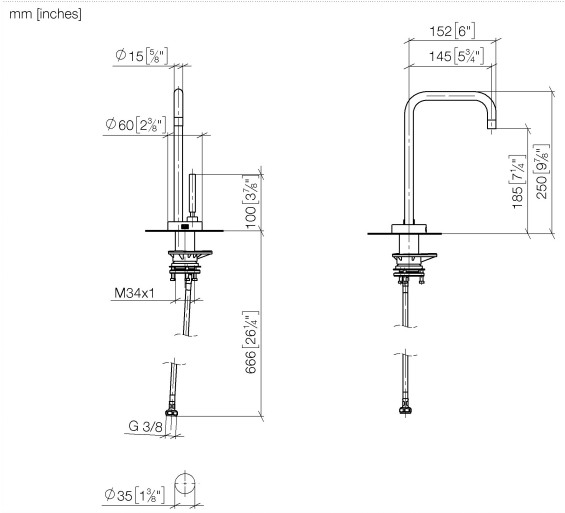

META SQUARE COLD WATER DISPENSER - Chrome

META SQUARE

17 872 861

META SQUARE COLD WATER DISPENSER - Chrome

META SQUARE

17 872 861

17 872 861

17 872 861