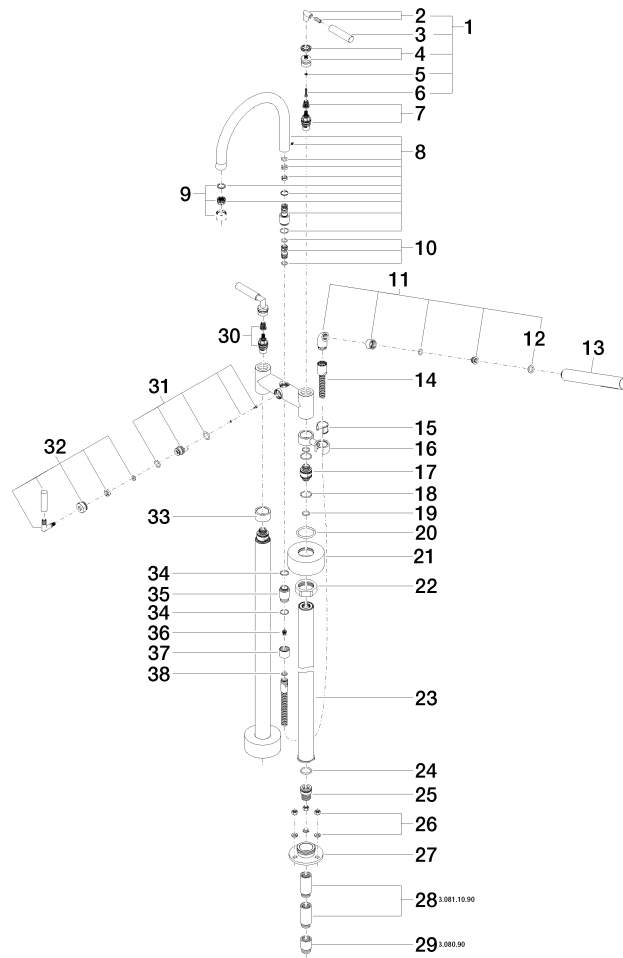

25 943 882

TARA Two-hole bath mixer for free-standing assembly with hand shower set - Brushed Platinum

TARA

25 943 882

Spare parts list

No.	Item Number	Name	Quantity used	Delivery time
1	04 20 88 052 00-06	handle	2	10
2	04 18 20 022 00-06	angle	2	10
3	09 20 88 052-06	handle	2	10
4	90 12 12 007 00-06	base	2	10
5	90 30 11 029 00 90	disc	2	2
6	90 30 30 075 00 90	screw	2	2
7	90 90 03 130 00 90	top	1	2
8	90 28 22 222 00-06	spout	1	10
9	90 23 01 024 00-06	aerator	1	10
10	90 21 10 011 00 90	diverter	1	2
11	04 24 04 189 00-06	nipple	1	10
12	90 14 20 002 00 90	seal	1	2
13	28 019 979-06	Hand shower - Brushed Platinum	1	10
14	90 30 02 072 00-06	Metal shower hose 1/2" x 3/8" x 1250 mm - Brushed Platinum	1	10
15	90 18 40 035 00 90	sleeve	1	2
16	04 28 10 029 01-06	holder	1	10
17	09 29 05 021 20 90	nipple	2	2
18	09 14 10 112 90	seal	4	2
19	90 14 10 055 00 90	seal	4	2
20	09 14 10 041 90	seal	2	2
21	09 27 89 025-06	rosette	2	10
22	09 23 30 040-07	nut	2	30
23	04 28 22 009 20-06	connection	2	10
24	09 14 10 081 90	seal	2	2
25	09 24 03 094-07	nipple	2	30
26	04 23 10 023 00 90	fixing set	2	2
27	09 30 11 130-07	connection	2	30
28	09 24 03 081 10 90	extension	4	2
29	09 24 03 080 90	extension	2	2
30	90 90 03 131 00 90	top	1	2
31	90 15 01 005 00 90	insert	1	2
32	90 18 20 025 00-06	diverter	1	-
Spare part can no longer be ordered, please order the replacement item				
33	09 28 10 028-06	sleeve	1	10
34	90 14 10 032 00 90	seal	2	2
35	09 24 03 121-06	nipple	1	10
36	09 23 01 131 90	back-flow preventer	1	2
37	09 21 02 143-06	sleeve	1	10
38	90 14 20 026 00 90	seal	1	2