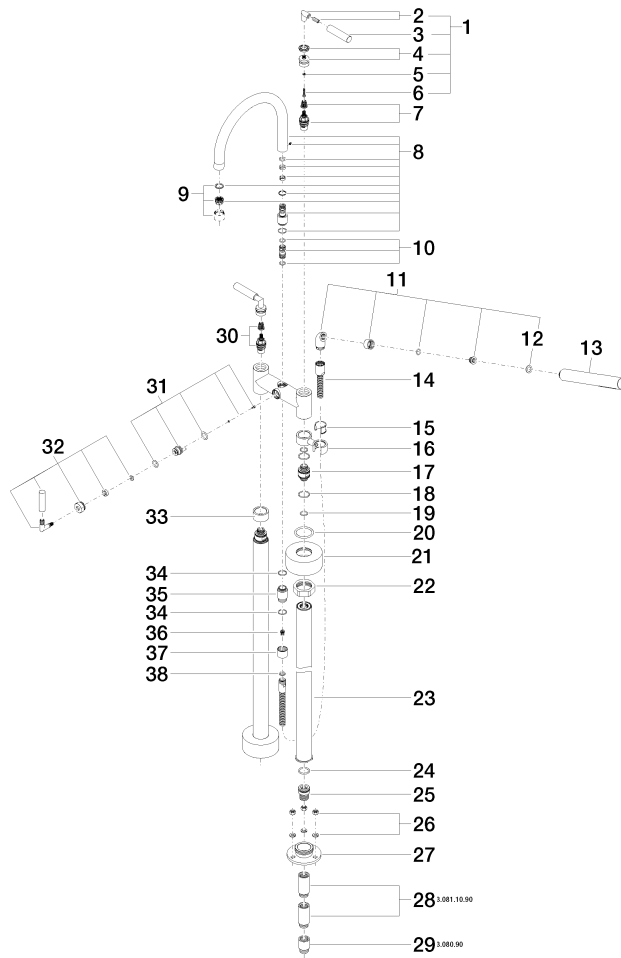

**TARA Two-hole bath mixer for free-standing assembly with hand shower set -
Brushed Durabronz (23kt Gold)**

TARA

25 943 882

TARA Two-hole bath mixer for free-standing assembly with hand shower set - Brushed Durabron (23kt Gold)

TARA

25 943 882

Spare parts list

No.	Item Number	Name	Quantity used	Delivery time
1	04 20 88 052 00-28	handle	2	20
2	04 18 20 022 00-28	angle	2	-
Spare part can no longer be ordered, please order the replacement item				
3	09 20 88 052-28	handle	2	20
4	90 12 12 007 00-28	base	2	20
5	90 30 11 029 00 90	disc	2	2
6	90 30 30 075 00 90	screw	2	2
7	90 90 03 130 00 90	top	1	2
8	90 28 22 222 00-28	spout	1	20
9	90 23 01 024 00-28	aerator	1	20
10	90 21 10 011 00 90	diverter	1	2
11	04 24 04 189 00-28	nipple	1	20
12	90 14 20 002 00 90	seal	1	2
13	28 019 979-28	Hand shower - Brushed Durabron (23kt Gold)	1	20
14	90 30 02 072 00-28	Metal shower hose 1/2" x 3/8" x 1250 mm - Brushed Durabron (23kt Gold)	1	20
15	90 18 40 035 00 90	sleeve	1	2
16	04 28 10 029 01-28	holder	1	20
17	09 29 05 021 20 90	nipple	2	2
18	09 14 10 112 90	seal	4	2
19	90 14 10 055 00 90	seal	4	2
20	09 14 10 041 90	seal	2	2
21	09 27 89 025-28	rosette	2	20
22	09 23 30 040-07	nut	2	30
23	04 28 22 009 20-28	connection	2	20
24	09 14 10 081 90	seal	2	2
25	09 24 03 094-07	nipple	2	30
26	04 23 10 023 00 90	fixing set	2	2
27	09 30 11 130-07	connection	2	30
28	09 24 03 081 10 90	extension	4	2
29	09 24 03 080 90	extension	2	2
30	90 90 03 131 00 90	top	1	2
31	90 15 01 005 00 90	insert	1	2
32	90 18 20 025 00-28	diverter	1	20
33	09 28 10 028-28	sleeve	1	20
34	90 14 10 032 00 90	seal	2	2
35	09 24 03 121-28	nipple	1	20
36	09 23 01 131 90	back-flow preventer	1	2
37	09 21 02 143-28	sleeve	1	20
38	90 14 20 026 00 90	seal	1	2