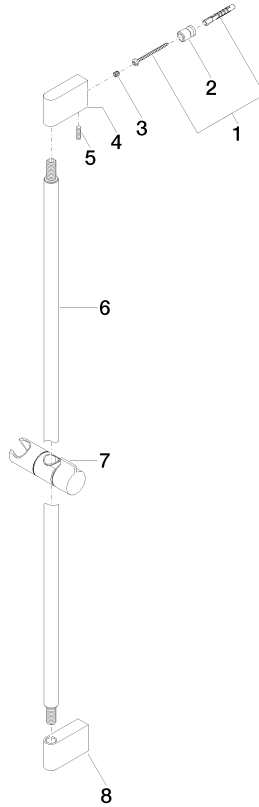

26 705 670

- 73mm projection
- gauge 835 mm

| | | |
|---|--------------------|---------------|
|  | Chrome | 26 705 670-00 |
|  | Brushed Platinum | 26 705 670-06 |
|  | Dark Chrome | 26 705 670-19 |
|  | Brushed Light Gold | 26 705 670-27 |
|  | Matte Black | 26 705 670-33 |
|  | Brushed Chrome | 26 705 670-93 |

26 705 670

mm [inches]

26 705 670

Parts for other finishes can be found here: [Brushed](#) [Platinum](#)

Spare parts list

| No. | Item Number | Name | Quantity used | Delivery time |
|-----|--------------------|------------|---------------|---------------|
| 1 | 05 17 20 726 02 90 | fixing set | 2 | 2 |
| 2 | 08 17 20 726 90 | holder | 2 | 2 |
| 3 | 09 31 11 049 90 | pin | 2 | 2 |
| 5 | 04 31 11 113 00 90 | pin | 2 | 2 |
| 6 | 90 28 22 597 00-00 | holder | 1 | 10 |