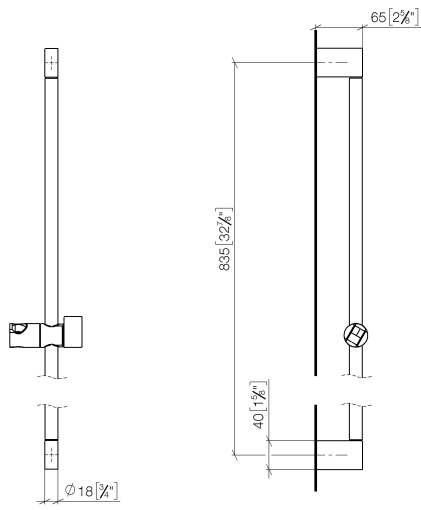

26 705 670

- 73mm projection
- gauge 835 mm

| | | |
|---|--------------------|---------------|
|  | Chrome | 26 705 670-00 |
|  | Brushed Platinum | 26 705 670-06 |
|  | Dark Chrome | 26 705 670-19 |
|  | Brushed Light Gold | 26 705 670-27 |
|  | Matte Black | 26 705 670-33 |
|  | Brushed Chrome | 26 705 670-93 |

26 705 670

mm [inches]

26 705 670

Parts for other finishes can be found here: [Brushed](#) [Platinum](#)

Spare parts list

| No. | Item Number | Name | Quantity used | Delivery time |
|-----|--------------------|------------|---------------|---------------|
| 1 | 05 17 20 726 02 90 | fixing set | 2 | 2 |
| 2 | 08 17 20 726 90 | holder | 2 | 2 |
| 3 | 09 31 11 049 90 | pin | 2 | 2 |
| 5 | 04 31 11 113 00 90 | pin | 2 | 2 |
| 6 | 90 28 22 597 00-00 | holder | 1 | 10 |