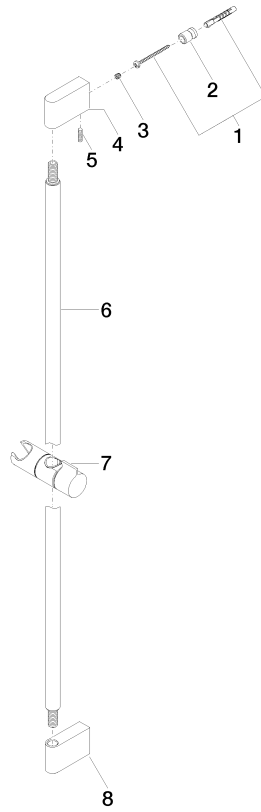

26 705 670

- 73mm projection
- gauge 835 mm

	Dark Chrome	26 705 670-19
	Chrome	26 705 670-00
	Brushed Platinum	26 705 670-06
	Brushed Light Gold	26 705 670-27
	Matte Black	26 705 670-33
	Brushed Chrome	26 705 670-93

26 705 670

mm [inches]

26 705 670

Parts for other
finishes can be found
here: [Chrome](#)

Spare parts list