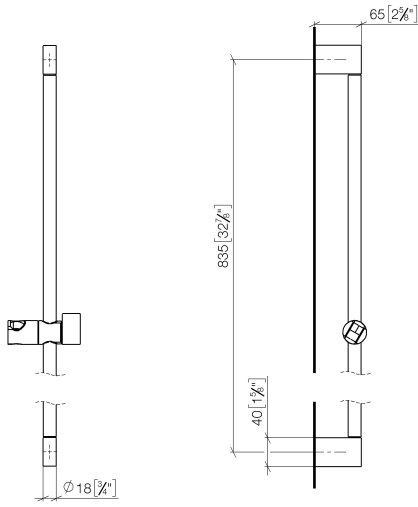

26 705 670

- 73mm projection
- gauge 835 mm

	Dark Chrome	26 705 670-19
	Chrome	26 705 670-00
	Brushed Platinum	26 705 670-06
	Brushed Light Gold	26 705 670-27
	Matte Black	26 705 670-33
	Brushed Chrome	26 705 670-93

26 705 670

mm [inches]

26 705 670

Parts for other
finishes can be found
here: [Chrome](#)

Spare parts list