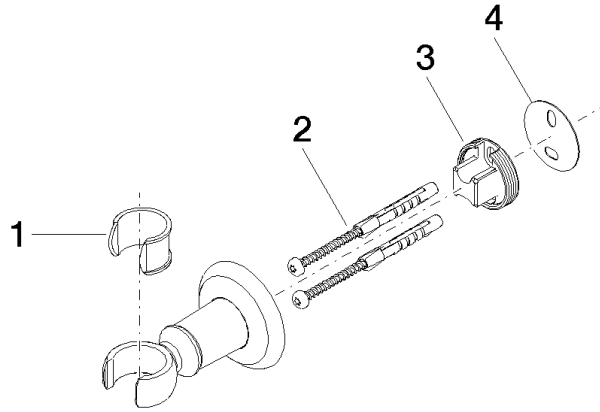

28 050 361

- rosette Ø 55 mm

	Chrome	28 050 361-00
	Brushed Platinum	28 050 361-06
	Platinum	28 050 361-08
	Durabress (23kt Gold)	28 050 361-09
	Brushed Durabress (23kt Gold)	28 050 361-28
	Brushed Dark Platinum	28 050 361-99

28 050 361

mm [inches]

28 050 361

Parts for other finishes can be found here: [Brushed](#)
[Platinum](#)

Spare parts list

No.	Item Number	Name	Quantity used	Delivery time
1	90 18 40 035 00 90	sleeve	1	2
2	05 30 31 025 00 90	fixing set	1	2
3	08 17 97 582 90	holder	1	2
4	05 30 11 519 00 90	disc	1	2