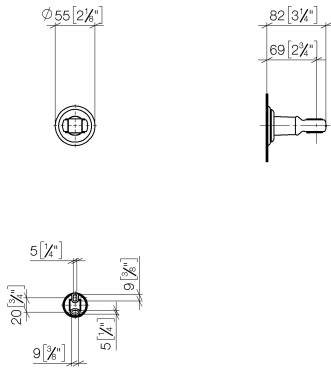

28 050 361

- rosette Ø 55 mm

	Chrome	28 050 361-00
	Brushed Platinum	28 050 361-06
	Platinum	28 050 361-08
	Durabress (23kt Gold)	28 050 361-09
	Brushed Durabress (23kt Gold)	28 050 361-28
	Brushed Dark Platinum	28 050 361-99

28 050 361

mm [inches]

28 050 361

Parts for other finishes can be found here: [Brushed](#)
[Platinum](#)

Spare parts list

No.	Item Number	Name	Quantity used	Delivery time
1	90 18 40 035 00 90	sleeve	1	2
2	05 30 31 025 00 90	fixing set	1	2
3	08 17 97 582 90	holder	1	2
4	05 30 11 519 00 90	disc	1	2