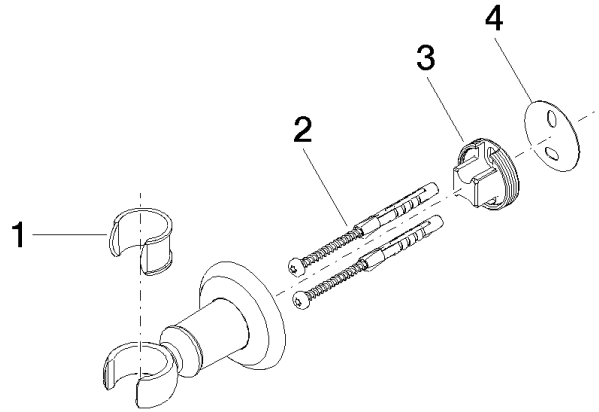

28 050 361

• rosette Ø 55 mm

	Brushed Durabronss (23kt Gold)	28 050 361-28
	Chrome	28 050 361-00
	Brushed Platinum	28 050 361-06
	Platinum	28 050 361-08
	Durabronss (23kt Gold)	28 050 361-09
	Brushed Dark Platinum	28 050 361-99

28 050 361

mm [inches]

28 050 361

Parts for other
finishes can be found
here: [Chrome](#)

28 050 361

Spare parts list