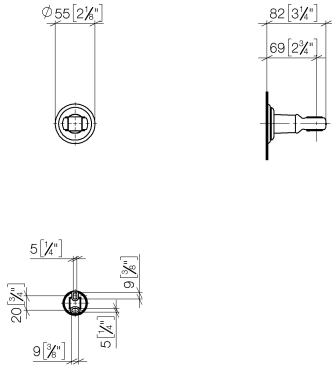

28 050 361

• rosette Ø 55 mm

	Brushed Durabronss (23kt Gold)	28 050 361-28
	Chrome	28 050 361-00
	Brushed Platinum	28 050 361-06
	Platinum	28 050 361-08
	Durabronss (23kt Gold)	28 050 361-09
	Brushed Dark Platinum	28 050 361-99

28 050 361

mm [inches]

28 050 361

Parts for other
finishes can be found
here: [Chrome](#)

28 050 361

Spare parts list