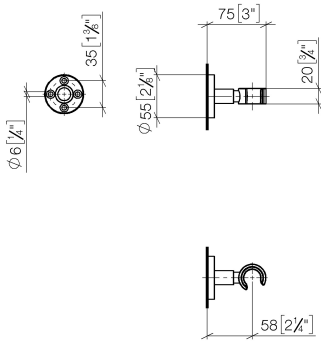

28 050 625

• rosette Ø 55 mm

Fits: TARA, META

	Chrome	28 050 625-00
	Brushed Platinum	28 050 625-06
	Dark Chrome	28 050 625-19
	Light Gold	28 050 625-26
	Brushed Light Gold	28 050 625-27
	Brushed Durabronze (23kt Gold)	28 050 625-28
	Matte Black	28 050 625-33
	Brushed Bronze	28 050 625-42
	Brushed Champagne (22kt Gold)	28 050 625-46
	Champagne (22kt Gold)	28 050 625-47
	Cyprus	28 050 625-49
	Brushed Chrome	28 050 625-93
	Brushed Dark Platinum	28 050 625-99

28 050 625

mm [inches]

28 050 625

Parts for other finishes can be found here: Brushed Platinum

Spare parts list

No.	Item Number	Name	Quantity used	Delivery time
1	05 17 62 500 00 90	fixing set	1	2
2	90 14 10 032 00 90	seal	1	2
3	08 27 62 500-00	rosette	1	10
4	08 17 62 550-00	holder	1	10
5	08 18 50 585 90	screw	1	2
6	90 18 40 035 00 90	sleeve	1	2
7	09 17 20 014-00	holder	1	10