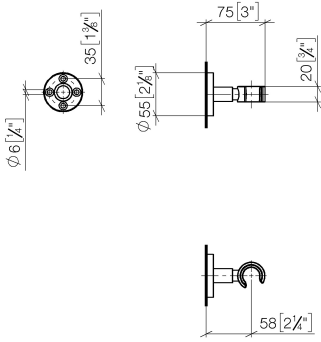

28 050 625

• rosette Ø 55 mm

Fits: TARA, META

	Dark Chrome	28 050 625-19
	Chrome	28 050 625-00
	Brushed Platinum	28 050 625-06
	Light Gold	28 050 625-26
	Brushed Light Gold	28 050 625-27
	Brushed Durabronze (23kt Gold)	28 050 625-28
	Matte Black	28 050 625-33
	Brushed Bronze	28 050 625-42
	Brushed Champagne (22kt Gold)	28 050 625-46
	Champagne (22kt Gold)	28 050 625-47
	Cyprum	28 050 625-49
	Brushed Chrome	28 050 625-93
	Brushed Dark Platinum	28 050 625-99

28 050 625

mm [inches]

28 050 625

Parts for other
finishes can be found
here: [Chrome](#)

Spare parts list