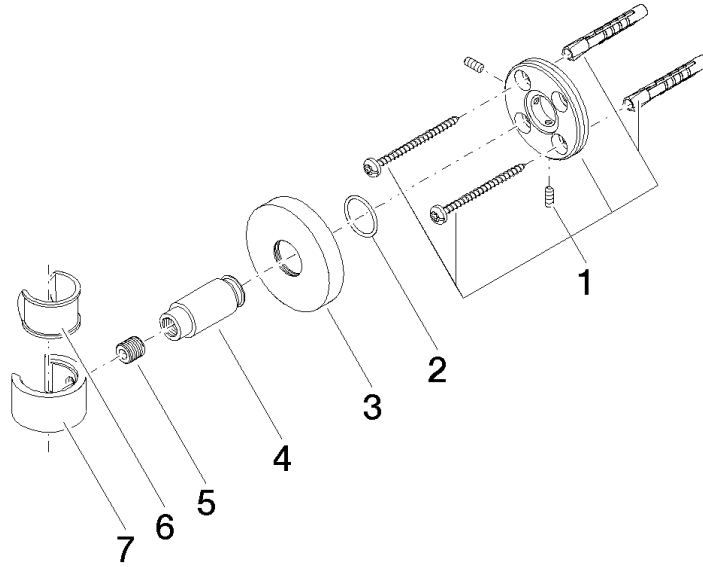

28 050 625

• rosette Ø 55 mm

Fits: TARA, META

	Dark Chrome	28 050 625-19
	Chrome	28 050 625-00
	Brushed Platinum	28 050 625-06
	Light Gold	28 050 625-26
	Brushed Light Gold	28 050 625-27
	Brushed Durabronze (23kt Gold)	28 050 625-28
	Matte Black	28 050 625-33
	Brushed Bronze	28 050 625-42
	Brushed Champagne (22kt Gold)	28 050 625-46
	Champagne (22kt Gold)	28 050 625-47
	Cyprum	28 050 625-49
	Brushed Chrome	28 050 625-93
	Brushed Dark Platinum	28 050 625-99

28 050 625

mm [inches]

28 050 625

Parts for other
finishes can be found
here: [Chrome](#)

Spare parts list