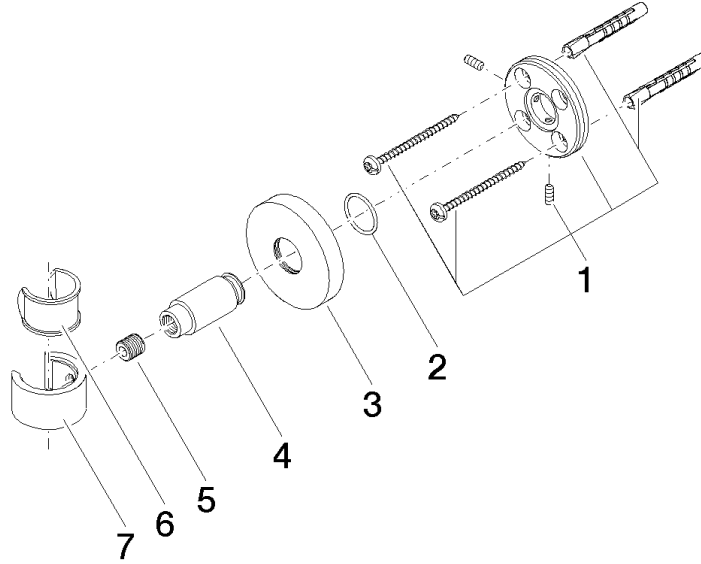

28 050 625

• rosette Ø 55 mm

Fits: TARA, META

	Brushed Chrome	28 050 625-93
	Chrome	28 050 625-00
	Brushed Platinum	28 050 625-06
	Dark Chrome	28 050 625-19
	Light Gold	28 050 625-26
	Brushed Light Gold	28 050 625-27
	Brushed Durabronze (23kt Gold)	28 050 625-28
	Matte Black	28 050 625-33
	Brushed Bronze	28 050 625-42
	Brushed Champagne (22kt Gold)	28 050 625-46
	Champagne (22kt Gold)	28 050 625-47
	Cyprum	28 050 625-49
	Brushed Dark Platinum	28 050 625-99

28 050 625

mm [inches]

28 050 625

**Product version from 10/1/2023**

Parts for other  
finishes can be found  
here: [Chrome](#)

## Wall bracket - Brushed Chrome

TARA

28 050 625

#### Product version from 10/1/2023

No.	Item Number	Name	Quantity used	Delivery time
	05 17 62 500 00 90	fixing set	7	2