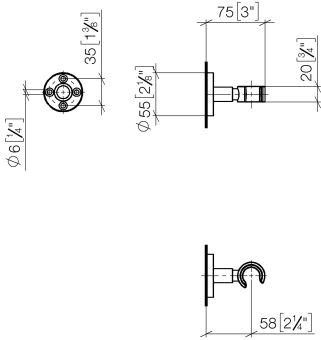

28 050 625

• rosette Ø 55 mm

Fits: TARA, META

	Brushed Chrome	28 050 625-93
	Chrome	28 050 625-00
	Brushed Platinum	28 050 625-06
	Dark Chrome	28 050 625-19
	Light Gold	28 050 625-26
	Brushed Light Gold	28 050 625-27
	Brushed Durabronze (23kt Gold)	28 050 625-28
	Matte Black	28 050 625-33
	Brushed Bronze	28 050 625-42
	Brushed Champagne (22kt Gold)	28 050 625-46
	Champagne (22kt Gold)	28 050 625-47
	Cyprum	28 050 625-49
	Brushed Dark Platinum	28 050 625-99

28 050 625

mm [inches]

28 050 625

**Product version from 10/1/2023**

Parts for other  
finishes can be found  
here: [Chrome](#)

## Wall bracket - Brushed Chrome

TARA

28 050 625

#### Product version from 10/1/2023

No.	Item Number	Name	Quantity used	Delivery time
	05 17 62 500 00 90	fixing set	7	2