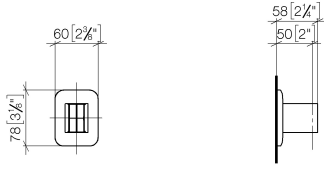

28 050 845

● rosette 60 x 78 mm

	Dark Chrome	28 050 845-19
	Chrome	28 050 845-00
	Brushed Platinum	28 050 845-06
	Brushed Light Gold	28 050 845-27
	Matte Black	28 050 845-33
	Brushed Chrome	28 050 845-93
	Brushed Dark Platinum	28 050 845-99

28 050 845

mm [inches]

28 050 845

Product version from 3/2/2021

Parts for other finishes can be found here: [Chrome](#)

LISSÉ Wall bracket - Dark Chrome

LISSÉ

28 050 845