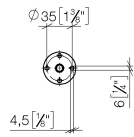

28 050 845

● rosette 60 x 78 mm

	Dark Chrome	28 050 845-19
	Chrome	28 050 845-00
	Brushed Platinum	28 050 845-06
	Brushed Light Gold	28 050 845-27
	Matte Black	28 050 845-33
	Brushed Chrome	28 050 845-93
	Brushed Dark Platinum	28 050 845-99

28 050 845

mm [inches]

28 050 845

Product version from 3/2/2021

Parts for other finishes can be found here: [Chrome](#)

LISSÉ Wall bracket - Dark Chrome

LISSÉ

28 050 845