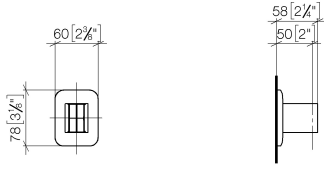

28 050 845

• rosette 60 x 78 mm

	Brushed Light Gold	28 050 845-27
	Chrome	28 050 845-00
	Brushed Platinum	28 050 845-06
	Dark Chrome	28 050 845-19
	Matte Black	28 050 845-33
	Brushed Chrome	28 050 845-93
	Brushed Dark Platinum	28 050 845-99

28 050 845

mm [inches]

28 050 845

Product version from 3/2/2021

Parts for other finishes can be found here: [Chrome](#)

LISSÉ Wall bracket - Brushed Light Gold

LISSÉ

28 050 845