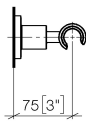

28 050 892

• rosette Ø 55 mm

	Chrome	28 050 892-00
	Brushed Platinum	28 050 892-06
	Platinum	28 050 892-08
	Dark Chrome	28 050 892-19
	Brushed Durabrass (23kt Gold)	28 050 892-28
	Matte Black	28 050 892-33
	Brushed Bronze	28 050 892-42
	Brushed Champagne (22kt Gold)	28 050 892-46
	Champagne (22kt Gold)	28 050 892-47
	Cyprum	28 050 892-49
	Brushed Chrome	28 050 892-93
	Brushed Dark Platinum	28 050 892-99

28 050 892

mm [inches]

28 050 892

Parts for other finishes can be found here: Brushed Platinum

### Spare parts list

No.	Item Number	Name	Quantity used	Delivery time
1	05 17 20 739 00 90	fixing set	1	2
2	09 23 10 026 90	nut	1	2
3	09 30 11 046 90	disc	1	2
4	08 18 50 586 90	screw	1	2
5	08 17 89 505-00	holder	1	10
6	04 31 11 113 00 90	pin	1	2
7	08 17 20 624-00	holder	1	10
8	90 18 40 035 00 90	sleeve	1	2
9	09 17 20 014-00	holder	1	10