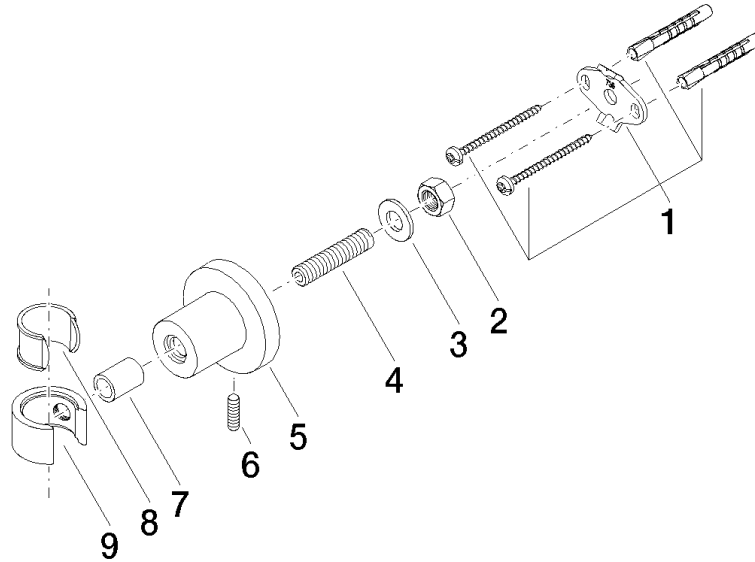

28 050 892

• rosette Ø 55 mm

	Chrome	28 050 892-00
	Brushed Platinum	28 050 892-06
	Platinum	28 050 892-08
	Dark Chrome	28 050 892-19
	Brushed Durabrass (23kt Gold)	28 050 892-28
	Matte Black	28 050 892-33
	Brushed Bronze	28 050 892-42
	Brushed Champagne (22kt Gold)	28 050 892-46
	Champagne (22kt Gold)	28 050 892-47
	Cyprum	28 050 892-49
	Brushed Chrome	28 050 892-93
	Brushed Dark Platinum	28 050 892-99

28 050 892

mm [inches]

28 050 892

Parts for other finishes can be found here: Brushed Platinum

### Spare parts list

No.	Item Number	Name	Quantity used	Delivery time
1	05 17 20 739 00 90	fixing set	1	2
2	09 23 10 026 90	nut	1	2
3	09 30 11 046 90	disc	1	2
4	08 18 50 586 90	screw	1	2
5	08 17 89 505-00	holder	1	10
6	04 31 11 113 00 90	pin	1	2
7	08 17 20 624-00	holder	1	10
8	90 18 40 035 00 90	sleeve	1	2
9	09 17 20 014-00	holder	1	10