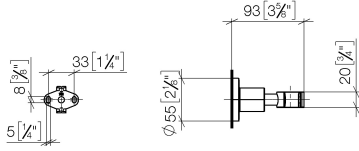

28 050 892

• rosette Ø 55 mm

	Brushed Platinum	28 050 892-06
	Chrome	28 050 892-00
	Platinum	28 050 892-08
	Dark Chrome	28 050 892-19
	Brushed Durabronze (23kt Gold)	28 050 892-28
	Matte Black	28 050 892-33
	Brushed Bronze	28 050 892-42
	Brushed Champagne (22kt Gold)	28 050 892-46
	Champagne (22kt Gold)	28 050 892-47
	Cyprum	28 050 892-49
	Brushed Chrome	28 050 892-93
	Brushed Dark Platinum	28 050 892-99

28 050 892

mm [inches]

28 050 892

Product version from 4/1/2024

Parts for other finishes can be found here: [Chrome](#)

TARA Wall bracket - Brushed Platinum

TARA

28 050 892