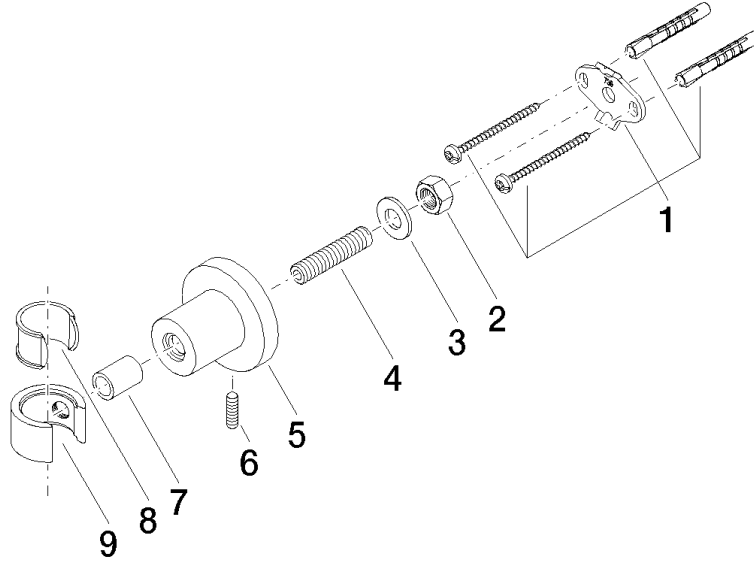

28 050 892

• rosette Ø 55 mm

	Brushed Platinum	28 050 892-06
	Chrome	28 050 892-00
	Platinum	28 050 892-08
	Dark Chrome	28 050 892-19
	Brushed Durabronze (23kt Gold)	28 050 892-28
	Matte Black	28 050 892-33
	Brushed Bronze	28 050 892-42
	Brushed Champagne (22kt Gold)	28 050 892-46
	Champagne (22kt Gold)	28 050 892-47
	Cyprum	28 050 892-49
	Brushed Chrome	28 050 892-93
	Brushed Dark Platinum	28 050 892-99

28 050 892

mm [inches]

28 050 892

Product version from 4/1/2024

Parts for other finishes can be found here: [Chrome](#)

TARA Wall bracket - Brushed Platinum

TARA

28 050 892

Spare parts list

Product version from 4/1/2024

No.	Item Number	Name	Quantity used	Delivery time
	05 17 20 739 00 90	fixing set	9	2