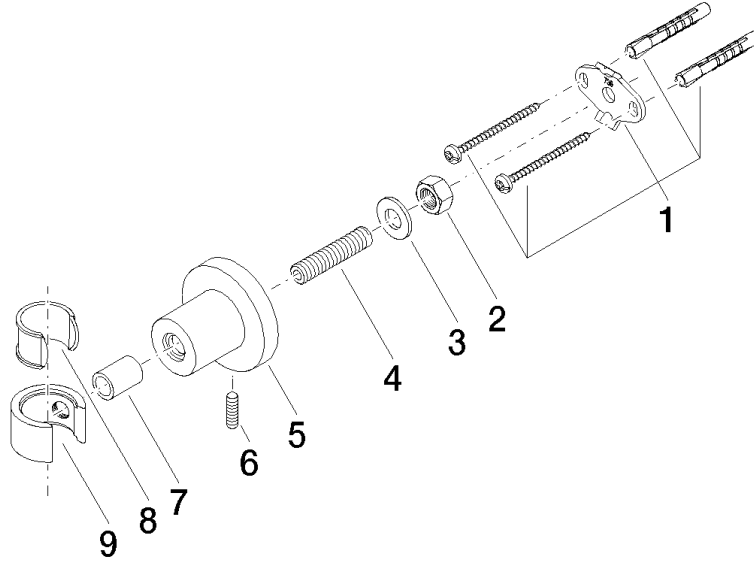

28 050 892

• rosette Ø 55 mm

	Platinum	28 050 892-08
	Chrome	28 050 892-00
	Brushed Platinum	28 050 892-06
	Dark Chrome	28 050 892-19
	Brushed Durabronze (23kt Gold)	28 050 892-28
	Matte Black	28 050 892-33
	Brushed Bronze	28 050 892-42
	Brushed Champagne (22kt Gold)	28 050 892-46
	Champagne (22kt Gold)	28 050 892-47
	Cyprum	28 050 892-49
	Brushed Chrome	28 050 892-93
	Brushed Dark Platinum	28 050 892-99

28 050 892

mm [inches]

28 050 892

Product version from 4/1/2024

Parts for other
finishes can be found
here: [Chrome](#)

TARA Wall bracket - Platinum

TARA

28 050 892

Spare parts list

Product version from 4/1/2024

No.	Item Number	Name	Quantity used	Delivery time
	05 17 20 739 00 90	fixing set	9	2