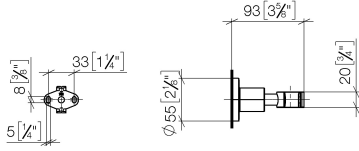

28 050 892

• rosette Ø 55 mm

	Platinum	28 050 892-08
	Chrome	28 050 892-00
	Brushed Platinum	28 050 892-06
	Dark Chrome	28 050 892-19
	Brushed Durabronze (23kt Gold)	28 050 892-28
	Matte Black	28 050 892-33
	Brushed Bronze	28 050 892-42
	Brushed Champagne (22kt Gold)	28 050 892-46
	Champagne (22kt Gold)	28 050 892-47
	Cyprum	28 050 892-49
	Brushed Chrome	28 050 892-93
	Brushed Dark Platinum	28 050 892-99

28 050 892

mm [inches]

28 050 892

Product version from 4/1/2024

Parts for other
finishes can be found
here: [Chrome](#)

TARA Wall bracket - Platinum

TARA

28 050 892