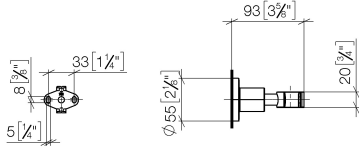

28 050 892

• rosette Ø 55 mm

	Dark Chrome	28 050 892-19
	Chrome	28 050 892-00
	Brushed Platinum	28 050 892-06
	Platinum	28 050 892-08
	Brushed Durabronze (23kt Gold)	28 050 892-28
	Matte Black	28 050 892-33
	Brushed Bronze	28 050 892-42
	Brushed Champagne (22kt Gold)	28 050 892-46
	Champagne (22kt Gold)	28 050 892-47
	Cyprium	28 050 892-49
	Brushed Chrome	28 050 892-93
	Brushed Dark Platinum	28 050 892-99

28 050 892

mm [inches]

28 050 892

Product version from 4/1/2024

Parts for other
finishes can be found
here: [Chrome](#)

TARA Wall bracket - Dark Chrome

TARA

28 050 892