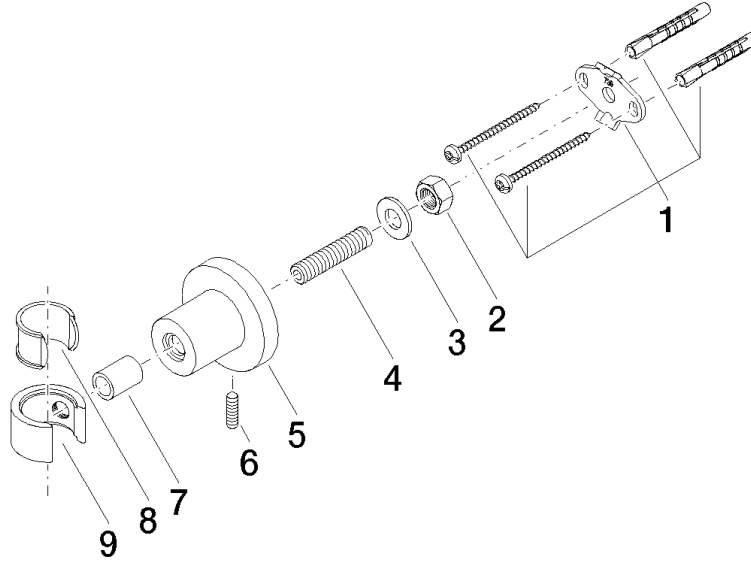

28 050 892

• rosette Ø 55 mm

	Dark Chrome	28 050 892-19
	Chrome	28 050 892-00
	Brushed Platinum	28 050 892-06
	Platinum	28 050 892-08
	Brushed Durabronze (23kt Gold)	28 050 892-28
	Matte Black	28 050 892-33
	Brushed Bronze	28 050 892-42
	Brushed Champagne (22kt Gold)	28 050 892-46
	Champagne (22kt Gold)	28 050 892-47
	Cyprium	28 050 892-49
	Brushed Chrome	28 050 892-93
	Brushed Dark Platinum	28 050 892-99

28 050 892

mm [inches]

28 050 892

Product version from 4/1/2024

Parts for other
finishes can be found
here: [Chrome](#)

TARA Wall bracket - Dark Chrome

TARA

28 050 892

Spare parts list

Product version from 4/1/2024

No.	Item Number	Name	Quantity used	Delivery time
	05 17 20 739 00 90	fixing set	9	2