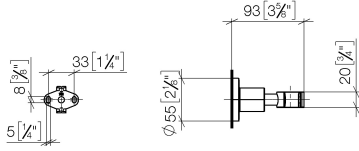

28 050 892

• rosette Ø 55 mm

	Matte Black	28 050 892-33
	Chrome	28 050 892-00
	Brushed Platinum	28 050 892-06
	Platinum	28 050 892-08
	Dark Chrome	28 050 892-19
	Brushed Durabronze (23kt Gold)	28 050 892-28
	Brushed Bronze	28 050 892-42
	Brushed Champagne (22kt Gold)	28 050 892-46
	Champagne (22kt Gold)	28 050 892-47
	Cyprum	28 050 892-49
	Brushed Chrome	28 050 892-93
	Brushed Dark Platinum	28 050 892-99

28 050 892

mm [inches]

28 050 892

Product version from 4/1/2024

Parts for other
finishes can be found
here: [Chrome](#)

TARA Wall bracket - Matte Black

TARA

28 050 892