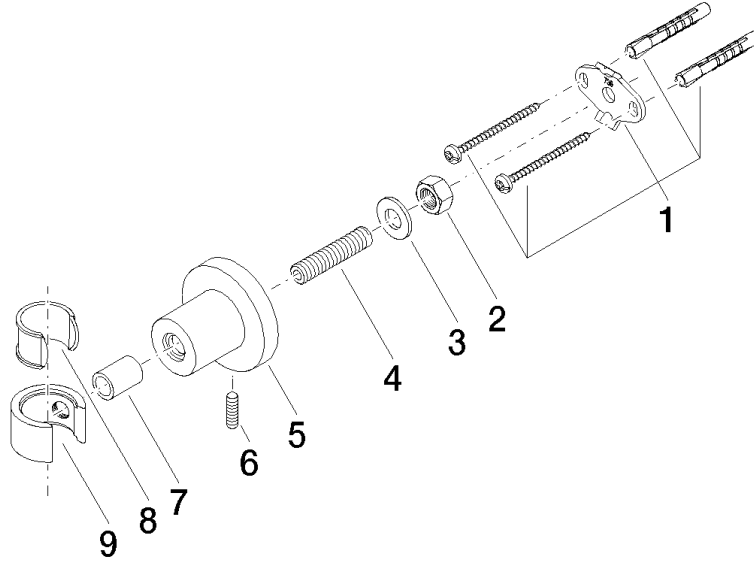

28 050 892

• rosette Ø 55 mm

	Matte Black	28 050 892-33
	Chrome	28 050 892-00
	Brushed Platinum	28 050 892-06
	Platinum	28 050 892-08
	Dark Chrome	28 050 892-19
	Brushed Durabronze (23kt Gold)	28 050 892-28
	Brushed Bronze	28 050 892-42
	Brushed Champagne (22kt Gold)	28 050 892-46
	Champagne (22kt Gold)	28 050 892-47
	Cyprum	28 050 892-49
	Brushed Chrome	28 050 892-93
	Brushed Dark Platinum	28 050 892-99

28 050 892

mm [inches]

28 050 892

Product version from 4/1/2024

Parts for other
finishes can be found
here: [Chrome](#)

TARA Wall bracket - Matte Black

TARA

28 050 892

Spare parts list

Product version from 4/1/2024

No.	Item Number	Name	Quantity used	Delivery time
	05 17 20 739 00 90	fixing set	9	2