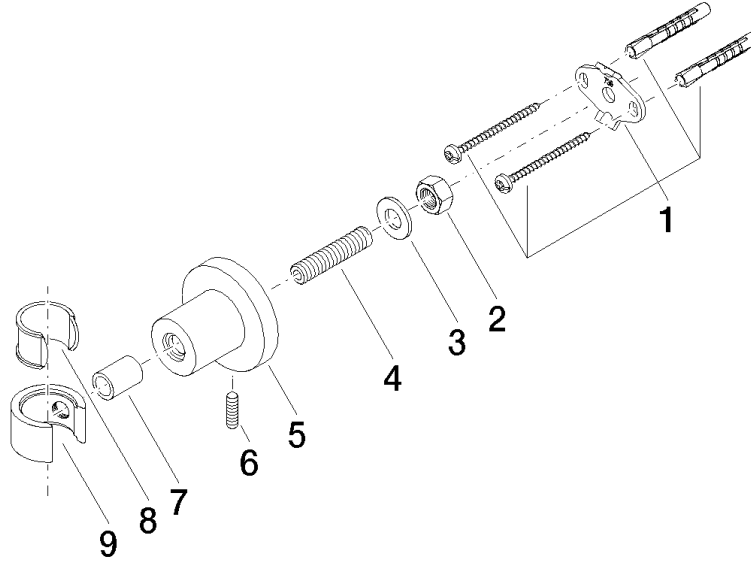

28 050 892

• rosette Ø 55 mm

	Champagne (22kt Gold)	28 050 892-47
	Chrome	28 050 892-00
	Brushed Platinum	28 050 892-06
	Platinum	28 050 892-08
	Dark Chrome	28 050 892-19
	Brushed Durabronze (23kt Gold)	28 050 892-28
	Matte Black	28 050 892-33
	Brushed Bronze	28 050 892-42
	Brushed Champagne (22kt Gold)	28 050 892-46
	Cyprum	28 050 892-49
	Brushed Chrome	28 050 892-93
	Brushed Dark Platinum	28 050 892-99

28 050 892

mm [inches]

28 050 892

Product version from 4/1/2024

Parts for other
finishes can be found
here: [Chrome](#)

TARA Wall bracket - Champagne (22kt Gold)

TARA

28 050 892

Spare parts list

Product version from 4/1/2024

No.	Item Number	Name	Quantity used	Delivery time
	05 17 20 739 00 90	fixing set	9	2