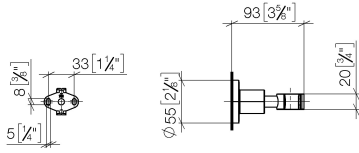

28 050 892

• rosette Ø 55 mm

	Champagne (22kt Gold)	28 050 892-47
	Chrome	28 050 892-00
	Brushed Platinum	28 050 892-06
	Platinum	28 050 892-08
	Dark Chrome	28 050 892-19
	Brushed Durabronze (23kt Gold)	28 050 892-28
	Matte Black	28 050 892-33
	Brushed Bronze	28 050 892-42
	Brushed Champagne (22kt Gold)	28 050 892-46
	Cyprum	28 050 892-49
	Brushed Chrome	28 050 892-93
	Brushed Dark Platinum	28 050 892-99

28 050 892

mm [inches]

28 050 892

Product version from 4/1/2024

Parts for other
finishes can be found
here: [Chrome](#)

TARA Wall bracket - Champagne (22kt Gold)

TARA

28 050 892