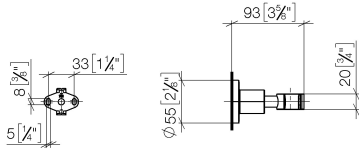

28 050 892

• rosette Ø 55 mm

	Brushed Chrome	28 050 892-93
	Chrome	28 050 892-00
	Brushed Platinum	28 050 892-06
	Platinum	28 050 892-08
	Dark Chrome	28 050 892-19
	Brushed Durabronze (23kt Gold)	28 050 892-28
	Matte Black	28 050 892-33
	Brushed Bronze	28 050 892-42
	Brushed Champagne (22kt Gold)	28 050 892-46
	Champagne (22kt Gold)	28 050 892-47
	Cyprum	28 050 892-49
	Brushed Dark Platinum	28 050 892-99

28 050 892

mm [inches]

28 050 892

Product version from 4/1/2024

Parts for other
finishes can be found
here: [Chrome](#)

TARA Wall bracket - Brushed Chrome

TARA

28 050 892