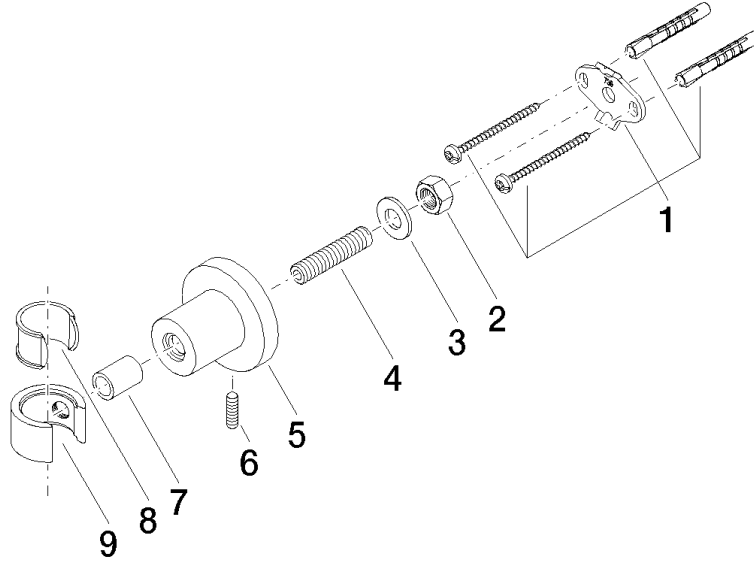

28 050 892

• rosette Ø 55 mm

	Brushed Chrome	28 050 892-93
	Chrome	28 050 892-00
	Brushed Platinum	28 050 892-06
	Platinum	28 050 892-08
	Dark Chrome	28 050 892-19
	Brushed Durabronze (23kt Gold)	28 050 892-28
	Matte Black	28 050 892-33
	Brushed Bronze	28 050 892-42
	Brushed Champagne (22kt Gold)	28 050 892-46
	Champagne (22kt Gold)	28 050 892-47
	Cyprum	28 050 892-49
	Brushed Dark Platinum	28 050 892-99

28 050 892

mm [inches]

28 050 892

Product version from 4/1/2024

Parts for other
finishes can be found
here: [Chrome](#)

TARA Wall bracket - Brushed Chrome

TARA

28 050 892

Spare parts list

Product version from 4/1/2024

No.	Item Number	Name	Quantity used	Delivery time
	05 17 20 739 00 90	fixing set	9	2