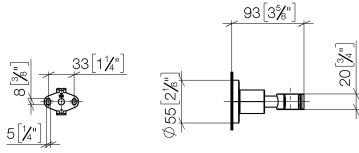

28 050 892

• rosette Ø 55 mm

	Brushed Dark Platinum	28 050 892-99
	Chrome	28 050 892-00
	Brushed Platinum	28 050 892-06
	Platinum	28 050 892-08
	Dark Chrome	28 050 892-19
	Brushed Durabronze (23kt Gold)	28 050 892-28
	Matte Black	28 050 892-33
	Brushed Bronze	28 050 892-42
	Brushed Champagne (22kt Gold)	28 050 892-46
	Champagne (22kt Gold)	28 050 892-47
	Cyprum	28 050 892-49
	Brushed Chrome	28 050 892-93

28 050 892

mm [inches]

28 050 892

Product version from 4/1/2024

Parts for other finishes can be found here: [Chrome](#)

TARA Wall bracket - Brushed Dark Platinum

TARA

28 050 892