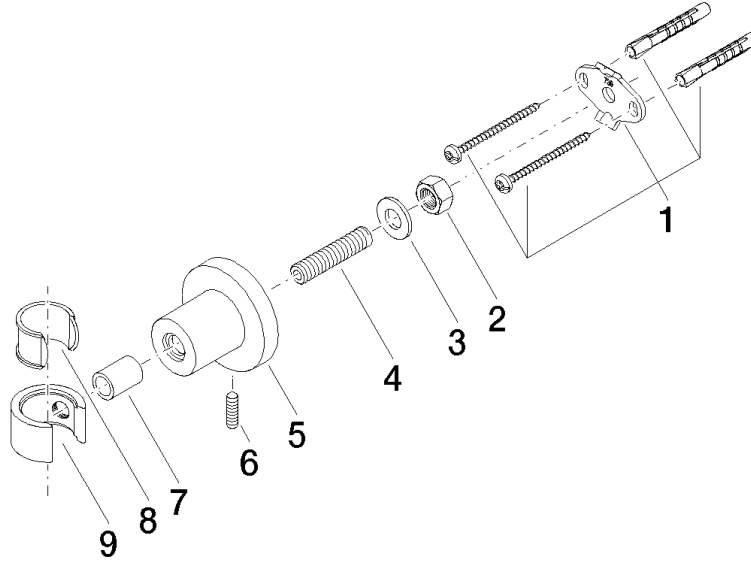

28 050 892

• rosette Ø 55 mm

	Brushed Dark Platinum	28 050 892-99
	Chrome	28 050 892-00
	Brushed Platinum	28 050 892-06
	Platinum	28 050 892-08
	Dark Chrome	28 050 892-19
	Brushed Durabronze (23kt Gold)	28 050 892-28
	Matte Black	28 050 892-33
	Brushed Bronze	28 050 892-42
	Brushed Champagne (22kt Gold)	28 050 892-46
	Champagne (22kt Gold)	28 050 892-47
	Cyprum	28 050 892-49
	Brushed Chrome	28 050 892-93

28 050 892

mm [inches]

28 050 892

Product version from 4/1/2024

Parts for other finishes can be found here: [Chrome](#)

TARA Wall bracket - Brushed Dark Platinum

TARA

28 050 892

Spare parts list

Product version from 4/1/2024

No.	Item Number	Name	Quantity used	Delivery time
	05 17 20 739 00 90	fixing set	9	2