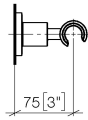

28 050 892

• rosette Ø 55 mm

	Brushed Dark Platinum	28 050 892-99
	Chrome	28 050 892-00
	Brushed Platinum	28 050 892-06
	Platinum	28 050 892-08
	Dark Chrome	28 050 892-19
	Brushed Durabronze (23kt Gold)	28 050 892-28
	Matte Black	28 050 892-33
	Brushed Bronze	28 050 892-42
	Brushed Champagne (22kt Gold)	28 050 892-46
	Champagne (22kt Gold)	28 050 892-47
	Cyprum	28 050 892-49
	Brushed Chrome	28 050 892-93

28 050 892

mm [inches]

28 050 892

Product version from 4/1/2024

Parts for other finishes can be found here: [Chrome](#)

TARA Wall bracket - Brushed Dark Platinum

TARA

28 050 892