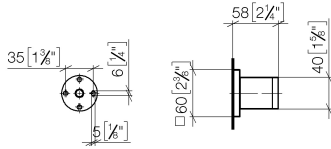

28 050 980

● rosette 60 x 60 mm

Fits: IMO, MEM, CL.1, CYO

	Dark Chrome	28 050 980-19
	Chrome	28 050 980-00
	Brushed Platinum	28 050 980-06
	Platinum	28 050 980-08
	Brushed Light Gold	28 050 980-27
	Brushed Durabronz (23kt Gold)	28 050 980-28
	Matte Black	28 050 980-33
	Brushed Champagne (22kt Gold)	28 050 980-46
	Champagne (22kt Gold)	28 050 980-47
	Cyprum	28 050 980-49
	Brushed Chrome	28 050 980-93
	Brushed Dark Platinum	28 050 980-99

28 050 980

mm [inches]

28 050 980

**Product version from 3/2/2021**

Parts for other  
finishes can be found  
here: [Chrome](#)