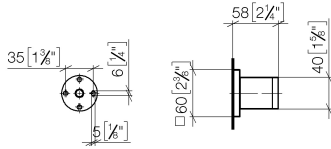

Wall bracket - Champagne (22kt Gold)

IMO

28 050 980

● rosette 60 x 60 mm

Fits: IMO, MEM, CL.1, CYO

	Champagne (22kt Gold)	28 050 980-47
	Chrome	28 050 980-00
	Brushed Platinum	28 050 980-06
	Platinum	28 050 980-08
	Dark Chrome	28 050 980-19
	Brushed Light Gold	28 050 980-27
	Brushed Durabronze (23kt Gold)	28 050 980-28
	Matte Black	28 050 980-33
	Brushed Champagne (22kt Gold)	28 050 980-46
	Cyprum	28 050 980-49
	Brushed Chrome	28 050 980-93
	Brushed Dark Platinum	28 050 980-99

28 050 980

mm [inches]

28 050 980

**Product version from 3/2/2021**

Parts for other  
finishes can be found  
here: [Chrome](#)

Wall bracket - Champagne (22kt Gold)

IMO

28 050 980