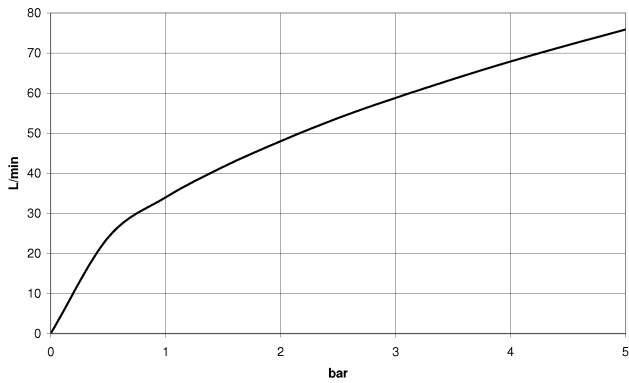

28 450 370

- 1/2" shower outlet
- rosette Ø 60 mm
- 1/2" connection
- WRAS 240502026

Intrinsic protection against back flow.

	Brushed Platinum	28 450 370-06
	Chrome	28 450 370-00
	Chrome	28 450 370-00 0010
	Brushed Platinum	28 450 370-06 0010
	Platinum	28 450 370-08
	Platinum	28 450 370-08 0010
	Durabass (23kt Gold)	28 450 370-09
	Durabass (23kt Gold)	28 450 370-09 0010
	Brushed Durabass (23kt Gold)	28 450 370-28
	Brushed Durabass (23kt Gold)	28 450 370-28 0010
	Brushed Dark Platinum	28 450 370-99
	Brushed Dark Platinum	28 450 370-99 0010

28 450 370

Flow rate chart

Certificates

Belgaqua\_21-381- WRAS\_240502026.  
27\_7.

28 450 370

Parts for other finishes can be found here: [Chrome](#)