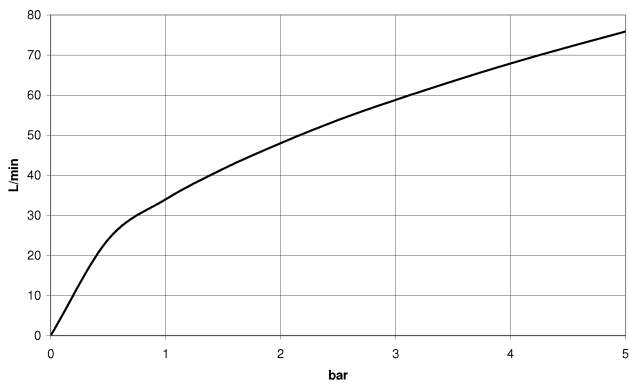

28 450 370

- 1/2" shower outlet
 - rosette Ø 60 mm
 - 1/2" connection
 - WRAS 240502026
- Intrinsic protection against back flow.**

Intrinsic protection against back flow.

	Durabronz (23kt Gold)	28 450 370-09
	Chrome	28 450 370-00
	Chrome	28 450 370-00 0010
	Brushed Platinum	28 450 370-06
	Brushed Platinum	28 450 370-06 0010
	Platinum	28 450 370-08
	Platinum	28 450 370-08 0010
	Durabronz (23kt Gold)	28 450 370-09 0010
	Brushed Durabronz (23kt Gold)	28 450 370-28
	Brushed Durabronz (23kt Gold)	28 450 370-28 0010
	Brushed Dark Platinum	28 450 370-99
	Brushed Dark Platinum	28 450 370-99 0010

Required miscellaneous

Concealed adapter -

35 080 970-90
0010

28 450 370

Flow rate chart

Certificates

Belgaqua_21-381- WRAS_240502026.
27_7.

28 450 370