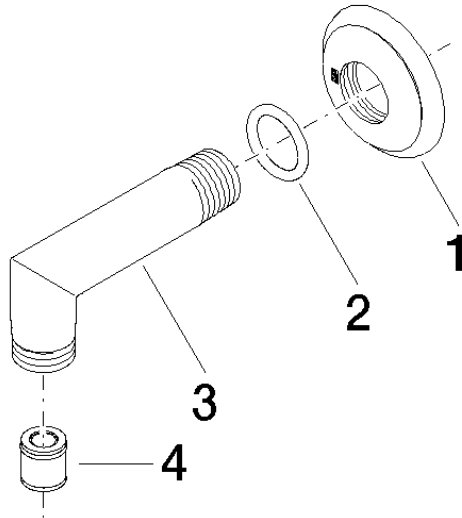

28 450 410

- 1/2" shower outlet
- rosette Ø 55 mm
- 1/2" connection

	Chrome	28 450 410-00 0010
	Brushed Platinum	28 450 410-06 0010
	Platinum	28 450 410-08 0010
	Durabass (23kt Gold)	28 450 410-09 0010
	Brushed Durabass (23kt Gold)	28 450 410-28 0010
	Brushed Dark Platinum	28 450 410-99 0010

28 450 410

28 450 410

Parts for other finishes can be found here: [Brushed](#) [Platinum](#)

### Spare parts list

No.	Item Number	Name	Quantity used	Delivery time
1	09 27 35 003-00	rosette	1	10
2	90 14 10 026 00 90	seal	1	2
3	09 11 03 021-00	connection	1	10
4	90 23 01 141 00 90	back-flow preventer	1	2