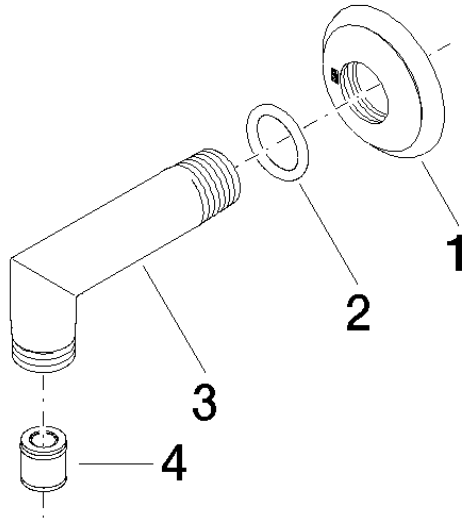

28 450 410

- 1/2" shower outlet
- rosette Ø 55 mm
- 1/2" connection

	Brushed Platinum	28 450 410-06 0010
	Chrome	28 450 410-00 0010
	Platinum	28 450 410-08 0010
	Durabrand (23kt Gold)	28 450 410-09 0010
	Brushed Durabrand (23kt Gold)	28 450 410-28 0010
	Brushed Dark Platinum	28 450 410-99 0010

28 450 410

28 450 410

Parts for other finishes can be found here: [Chrome](#)

Spare parts list

No.	Item Number	Name	Quantity used	Delivery time
1	09 27 35 003-06	rosette	1	10
2	90 14 10 026 00 90	seal	1	2
3	09 11 03 021-06	connection	1	10
4	90 23 01 141 00 90	back-flow preventer	1	2