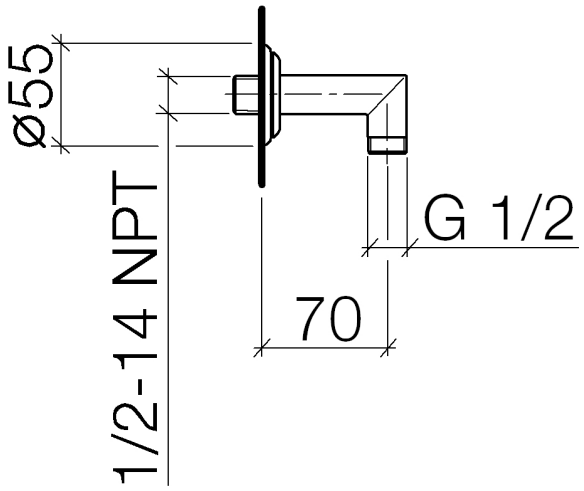

28 450 410

- 1/2" shower outlet
- rosette Ø 55 mm
- 1/2" connection

	Brushed Platinum	28 450 410-06 0010
	Chrome	28 450 410-00 0010
	Platinum	28 450 410-08 0010
	Durabrand (23kt Gold)	28 450 410-09 0010
	Brushed Durabrand (23kt Gold)	28 450 410-28 0010
	Brushed Dark Platinum	28 450 410-99 0010

28 450 410

28 450 410

Parts for other finishes can be found here: [Chrome](#)

Spare parts list

No.	Item Number	Name	Quantity used	Delivery time
1	09 27 35 003-06	rosette	1	10
2	90 14 10 026 00 90	seal	1	2
3	09 11 03 021-06	connection	1	10
4	90 23 01 141 00 90	back-flow preventer	1	2