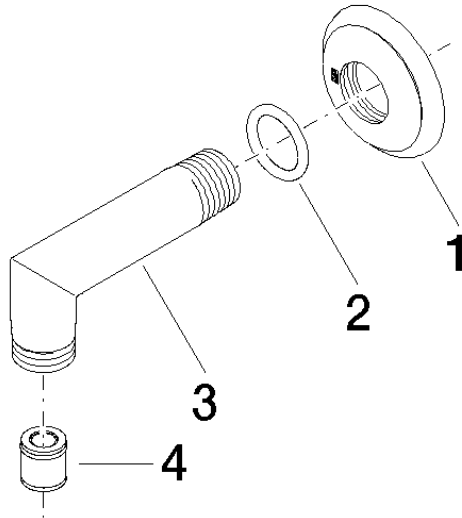

28 450 410

- 1/2" shower outlet
- rosette Ø 55 mm
- 1/2" connection

	Platinum	28 450 410-08 0010
	Chrome	28 450 410-00 0010
	Brushed Platinum	28 450 410-06 0010
	Durabass (23kt Gold)	28 450 410-09 0010
	Brushed Durabass (23kt Gold)	28 450 410-28 0010
	Brushed Dark Platinum	28 450 410-99 0010

28 450 410

28 450 410

Parts for other finishes can be found here: [Chrome](#)

Spare parts list

No.	Item Number	Name	Quantity used	Delivery time
1	09 27 35 003-08	rosette	1	40
2	90 14 10 026 00 90	seal	1	2
3	09 11 03 021-08	connection	1	40
4	90 23 01 141 00 90	back-flow preventer	1	2