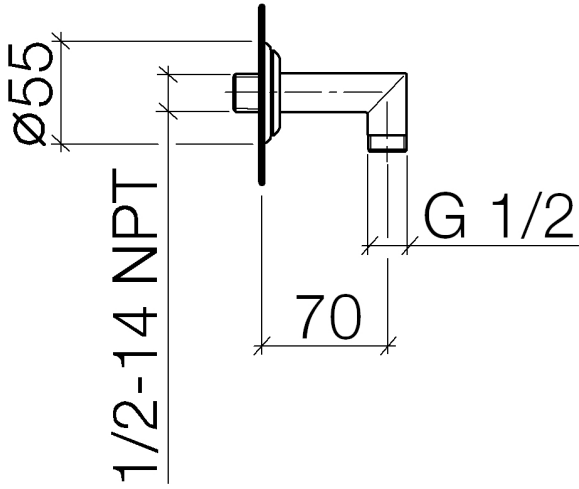

28 450 410

- 1/2" shower outlet
- rosette Ø 55 mm
- 1/2" connection

	Platinum	28 450 410-08 0010
	Chrome	28 450 410-00 0010
	Brushed Platinum	28 450 410-06 0010
	Durabass (23kt Gold)	28 450 410-09 0010
	Brushed Durabass (23kt Gold)	28 450 410-28 0010
	Brushed Dark Platinum	28 450 410-99 0010

28 450 410

28 450 410

Parts for other finishes can be found here: [Chrome](#)

Spare parts list

No.	Item Number	Name	Quantity used	Delivery time
1	09 27 35 003-08	rosette	1	40
2	90 14 10 026 00 90	seal	1	2
3	09 11 03 021-08	connection	1	40
4	90 23 01 141 00 90	back-flow preventer	1	2