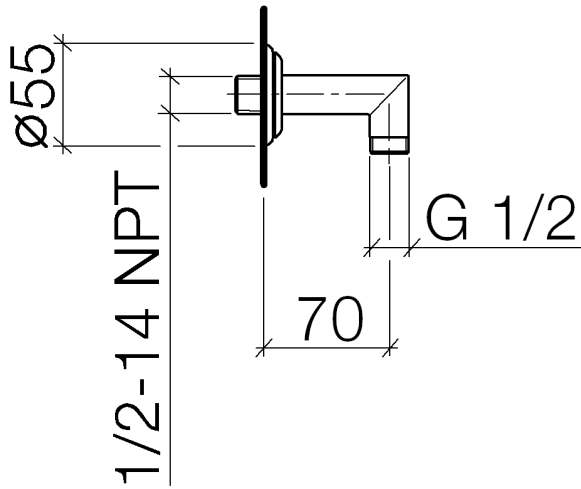

28 450 410

- 1/2" shower outlet
- rosette Ø 55 mm
- 1/2" connection

	Brushed Durabross (23kt Gold)	28 450 410-28 0010
	Chrome	28 450 410-00 0010
	Brushed Platinum	28 450 410-06 0010
	Platinum	28 450 410-08 0010
	Durabross (23kt Gold)	28 450 410-09 0010
	Brushed Dark Platinum	28 450 410-99 0010

28 450 410

28 450 410

Parts for other finishes can be found here: [Chrome](#)

Spare parts list

No.	Item Number	Name	Quantity used	Delivery time
1	09 27 35 003-28	rosette	1	60
2	90 14 10 026 00 90	seal	1	2
3	09 11 03 021-28	connection	1	20
4	90 23 01 141 00 90	back-flow preventer	1	2