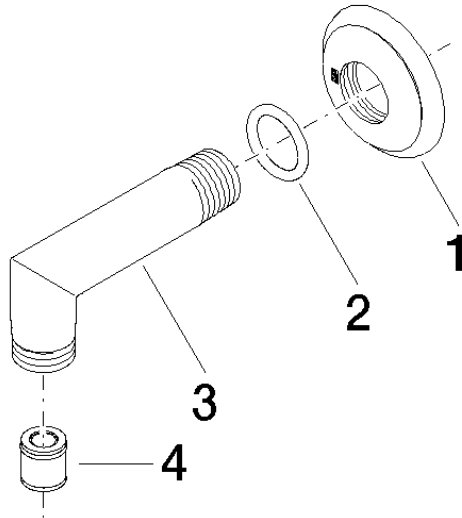

28 450 410

- 1/2" shower outlet
- rosette Ø 55 mm
- 1/2" connection

	Brushed Durabross (23kt Gold)	28 450 410-28 0010
	Chrome	28 450 410-00 0010
	Brushed Platinum	28 450 410-06 0010
	Platinum	28 450 410-08 0010
	Durabross (23kt Gold)	28 450 410-09 0010
	Brushed Dark Platinum	28 450 410-99 0010

28 450 410

28 450 410

Parts for other finishes can be found here: [Chrome](#)

Spare parts list

No.	Item Number	Name	Quantity used	Delivery time
1	09 27 35 003-28	rosette	1	60
2	90 14 10 026 00 90	seal	1	2
3	09 11 03 021-28	connection	1	20
4	90 23 01 141 00 90	back-flow preventer	1	2