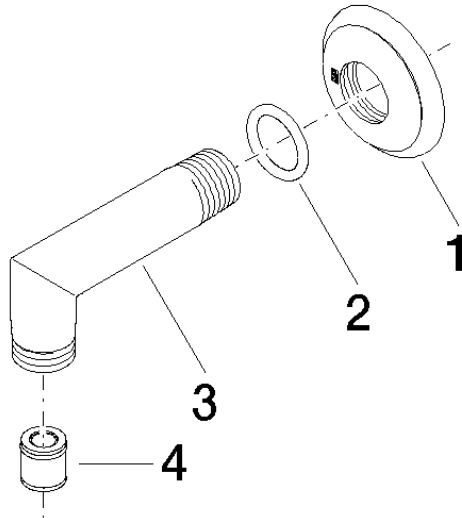

28 450 410

- 1/2" shower outlet
- rosette Ø 55 mm
- 1/2" connection

	Brushed Dark Platinum	28 450 410-99 0010
	Chrome	28 450 410-00 0010
	Brushed Platinum	28 450 410-06 0010
	Platinum	28 450 410-08 0010
	Durabrand (23kt Gold)	28 450 410-09 0010
	Brushed Durabrand (23kt Gold)	28 450 410-28 0010

28 450 410

28 450 410

Parts for other finishes can be found here: [Chrome](#)

Spare parts list

No.	Item Number	Name	Quantity used	Delivery time
1	09 27 35 003-99	rosette	1	30
2	90 14 10 026 00 90	seal	1	2
3	09 11 03 021-99	connection	1	30
4	90 23 01 141 00 90	back-flow preventer	1	2