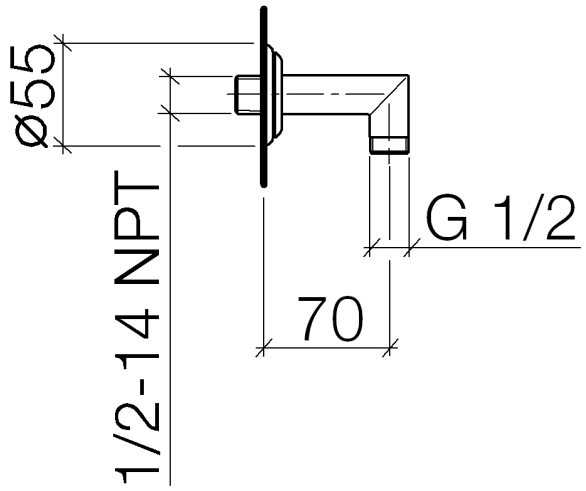

28 450 410

- 1/2" shower outlet
- rosette Ø 55 mm
- 1/2" connection

	Brushed Dark Platinum	28 450 410-99 0010
	Chrome	28 450 410-00 0010
	Brushed Platinum	28 450 410-06 0010
	Platinum	28 450 410-08 0010
	Durabrand (23kt Gold)	28 450 410-09 0010
	Brushed Durabrand (23kt Gold)	28 450 410-28 0010

28 450 410

28 450 410

Parts for other finishes can be found here: [Chrome](#)

Spare parts list

No.	Item Number	Name	Quantity used	Delivery time
1	09 27 35 003-99	rosette	1	30
2	90 14 10 026 00 90	seal	1	2
3	09 11 03 021-99	connection	1	30
4	90 23 01 141 00 90	back-flow preventer	1	2